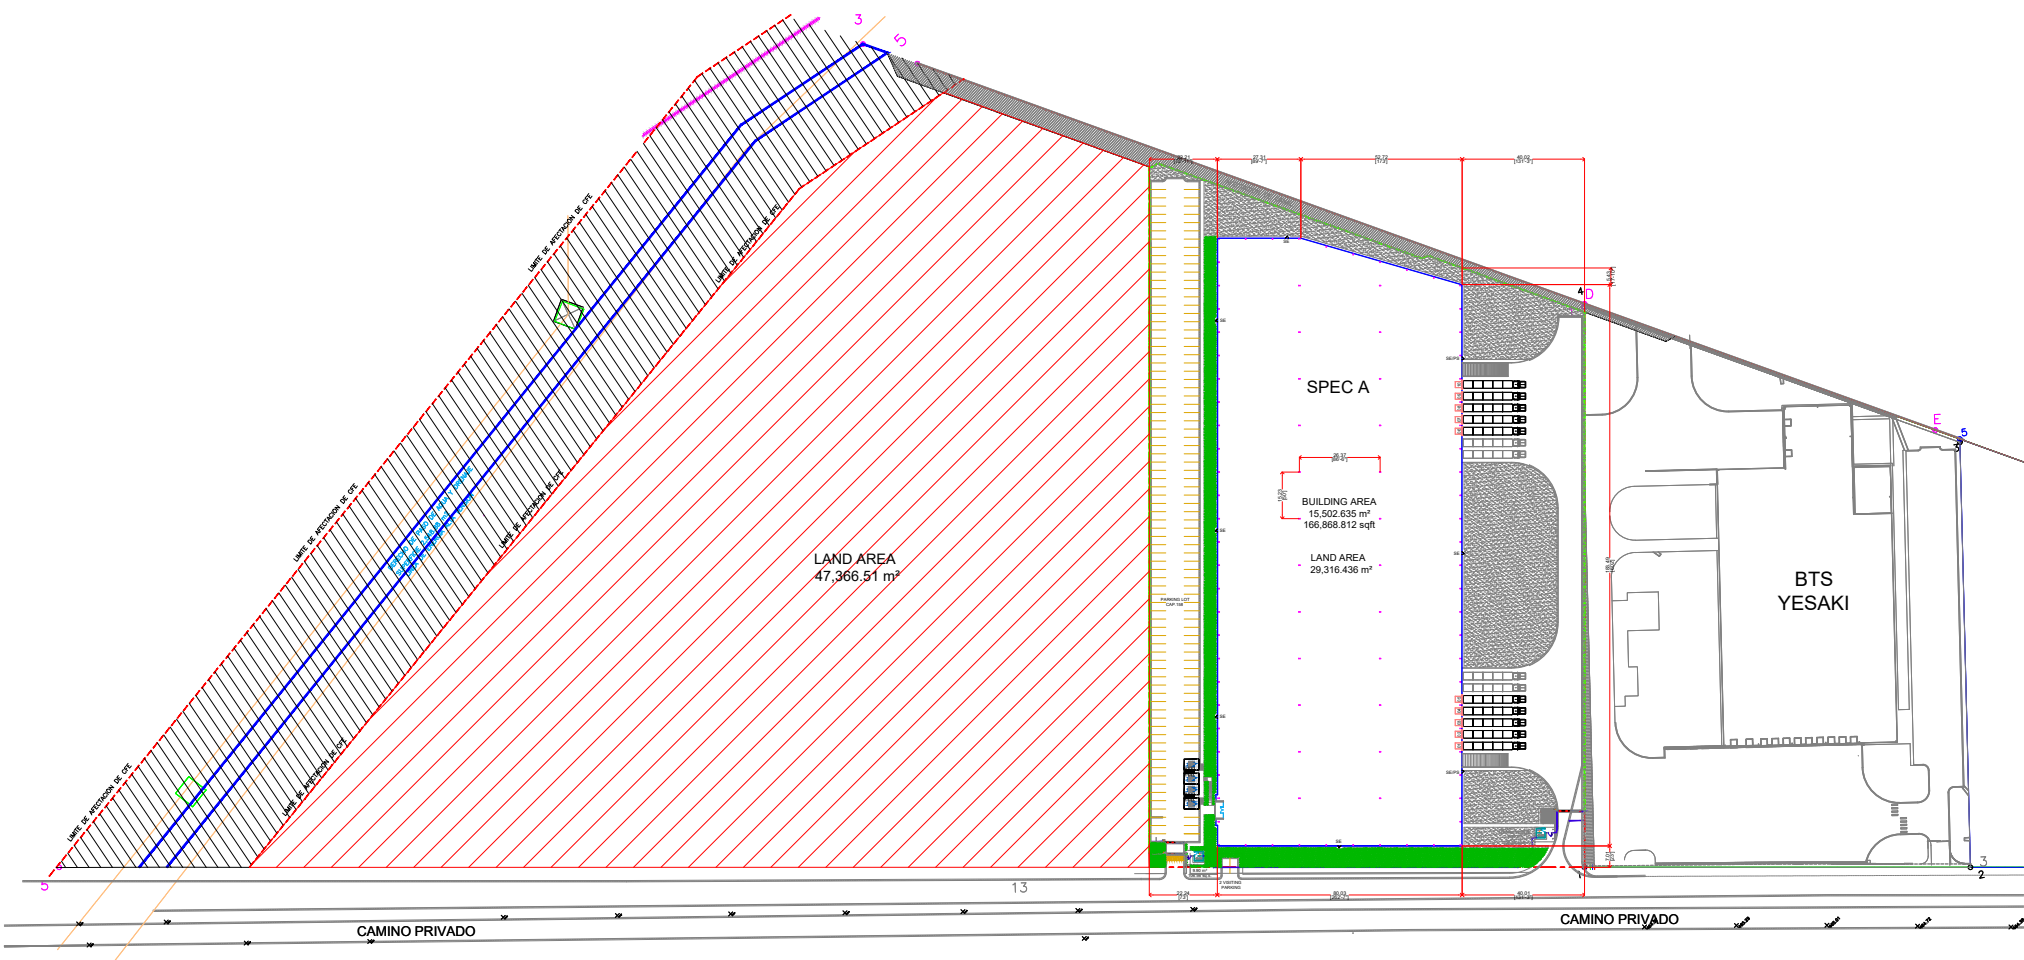

Gas (GAS NATURAL)

CCTV 24/7

PARK LAYOUT INFORMATION

VYNMSA MIGUEL ALEMÁN INDUSTRIAL PARK

- ▶ 1. MONTERREY TECHNOLOGY PARK
- ▶ 2. AIRPORT TECHNOLOGY PARK
- ▶ 3. OMA VYNMSA AERO INDUSTRIAL PARK
- ▶ 4. VYNMSA AEROPUERTO APODACA IND'L PARK
- ▶ 5. VYNMSA APODACA INDUSTRIAL PARK
- ▶ 6. VYNMSA APODADA INDUSTRIAL PARK PHASE II
- ▶ 7. LA SILLA APODACA INDUSTRIAL PARK
- ▶ 8. VYNMSA MIGUEL ALEMAN IND'L PARK
- ▶ 9. LA SILLA GUADALUPE INDUSTRIAL PARK
- ▶ 10. ACUEDUCTO INDUSTRIAL PARK
- ▶ 11. VYNMSA MONTEMORELOS INDUSTRIAL PARK
(APPROX. 45 MIN DRIVE FROM MONTERREY TO VMIP)
- ▶ 12. VYNMSA ESCOBEDO PARK
- ▶ 13. VYNMSA ESCOBEDO PARK II
- ▶ 14. GTP EL CARMEN INDUSTRIAL PARK
- ▶ 15. VYNMSA SANTA CATARINA IND'L PARK
- ▶ 16. VYNMSA SANTA CATARINA IND'L PARK II