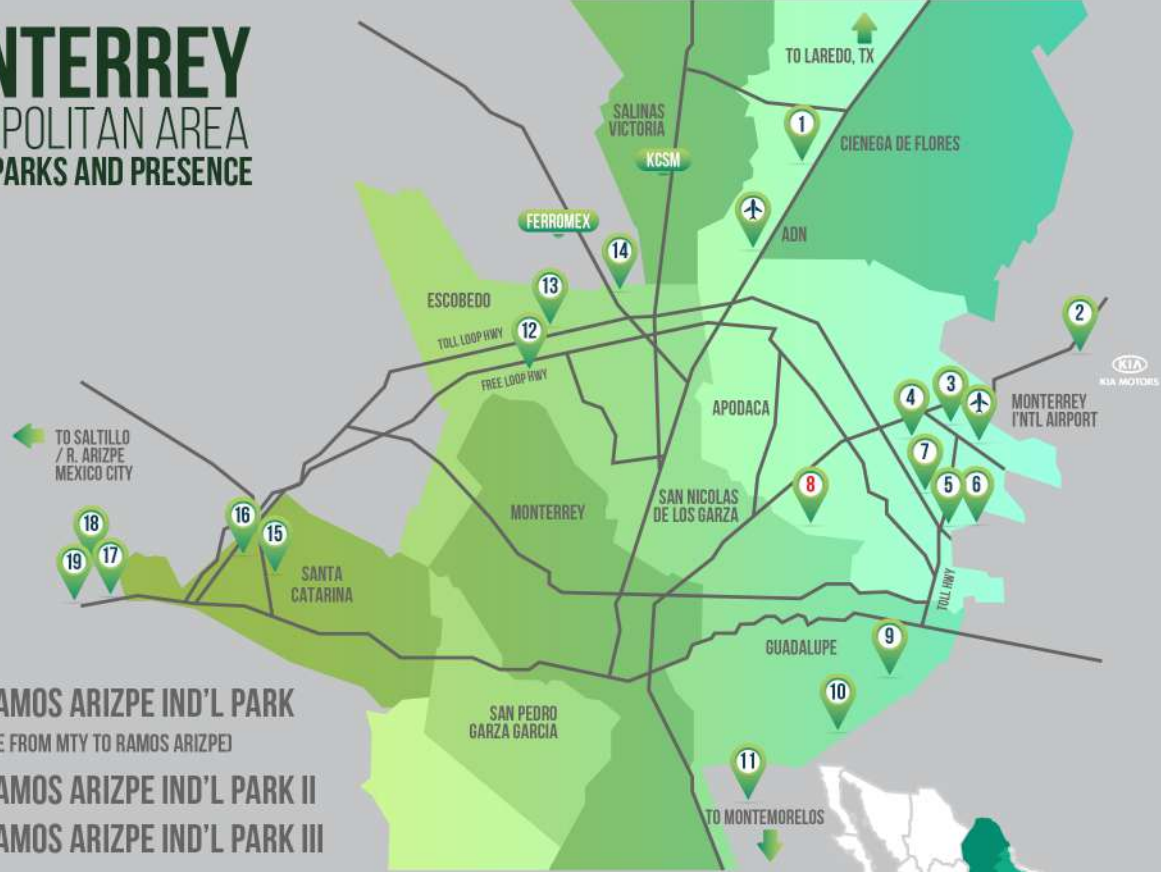

Gas (GAS NATURAL)

CCTV 24/7

PARK LAYOUT INFORMATION

VYNMSA MIGUEL ALEMÁN INDUSTRIAL PARK

- ▶ 1. MONTERREY TECHNOLOGY PARK
- ▶ 2. AIRPORT TECHNOLOGY PARK
- ▶ 3. OMA VYNMSA AERO INDUSTRIAL PARK
- ▶ 4. VYNMSA AEROPUERTO APODACA IND'L PARK
- ▶ 5. VYNMSA APODACA INDUSTRIAL PARK
- ▶ 6. VYNMSA APODADA INDUSTRIAL PARK PHASE II
- ▶ 7. LA SILLA APODACA INDUSTRIAL PARK
- ▶ 8. VYNMSA MIGUEL ALEMAN IND'L PARK
- ▶ 9. LA SILLA GUADALUPE INDUSTRIAL PARK
- ▶ 10. ACUEDUCTO INDUSTRIAL PARK
- ▶ 11. VYNMSA MONTEMORELOS INDUSTRIAL PARK
(APPROX. 45 MIN DRIVE FROM MONTERREY TO VMIP)
- ▶ 12. VYNMSA ESCOBEDO PARK
- ▶ 13. VYNMSA ESCOBEDO PARK II
- ▶ 14. GTP EL CARMEN INDUSTRIAL PARK
- ▶ 15. VYNMSA SANTA CATARINA IND'L PARK
- ▶ 16. VYNMSA SANTA CATARINA IND'L PARK II

MONTERREY

METROPOLITAN AREA

VYNMSA PARKS AND PRESENCE

- ▶ 17. VYNMSA RAMOS ARIZPE IND'L PARK
(APPROX. 40 MIN DRIVE FROM MTY TO RAMOS ARIZPE)
- ▶ 18. VYNMSA RAMOS ARIZPE IND'L PARK II
- ▶ 19. VYNMSA RAMOS ARIZPE IND'L PARK III

BAJIO AREA

VYNMSA PARKS AND PRESENCE

- ▶ 1. VYNMSA LEON INDUSTRIAL PARK
- ▶ 2. VYNMSA GUANAJUATO PUERTO INTERIOR I
- ▶ 3. VYNMSA GUANAJUATO PUERTO INTERIOR II
- ▶ 4. VYNMSA GUANAJUATO PUERTO INTERIOR III
- ▶ 5. VYNMSA GUANAJUATO INDUSTRIAL PARK
- ▶ 6. PARQUE CASTRO DEL RIO
- ▶ 7. VYNMSA CELAYA INDUSTRIAL PARK
- ▶ 8. VYNMSA APASEO INDUSTRIAL PARK
- ▶ 9. POLIGONO EMPRESARIAL SAN MIGUEL DE ALLENDE
- ▶ 10. PARQUE INNOVACION QUERETARO
- ▶ 11. VYNMSA QUERETARO INDUSTRIAL PARK
- ▶ 12. PARQUE INDUSTRIAL QUERETARO PHASE 3
- ▶ 13. PARQUE INDUSTRIAL QUERETARO PHASE 4
- ▶ 14. PARQUE INDUSTRIAL QUERETARO PHASE 4 (POCKET)
- ▶ 15. LOGISTIK INDUSTRIAL PARK I
- ▶ 16. LOGISTIK INDUSTRIAL PARK II
- ▶ 17. VYNMSA SAN LUIS INDUSTRIAL PARK (POCKET)