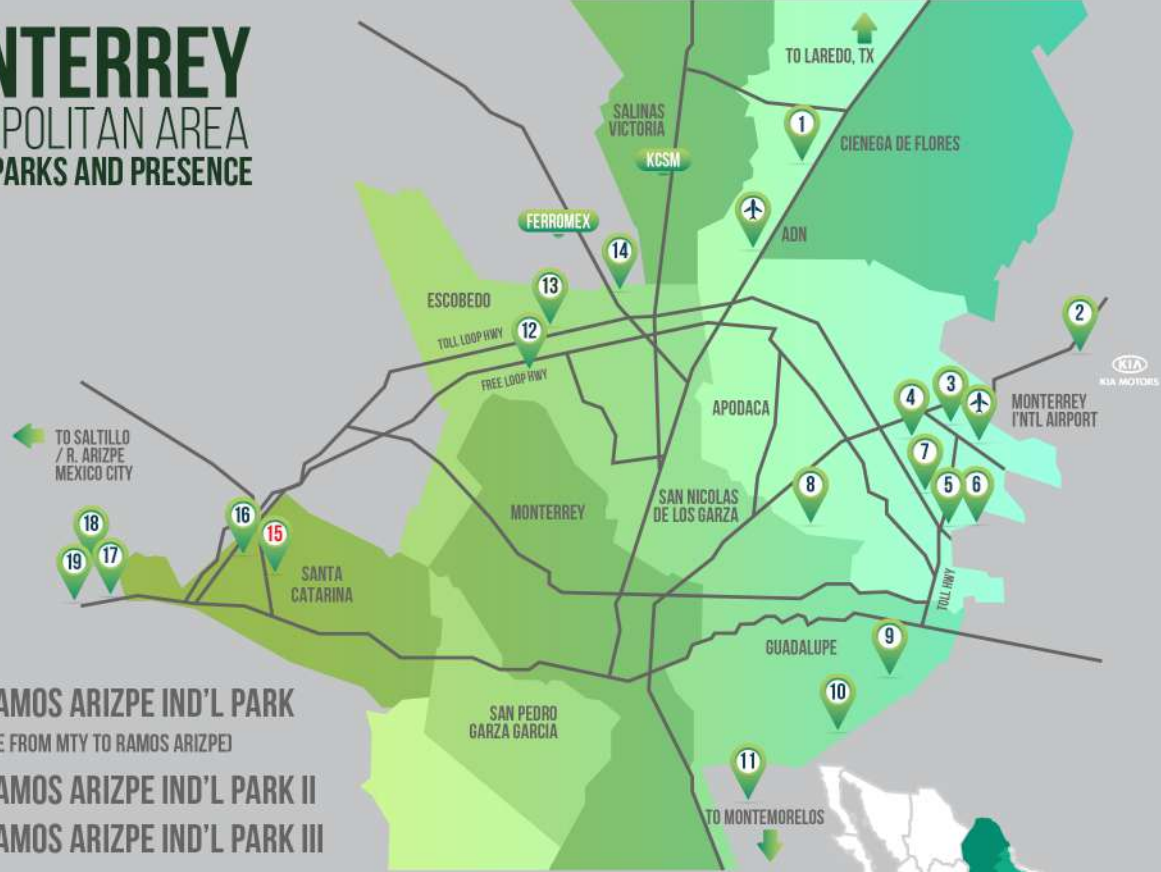

## VYNMSA SANTA CATARINA INDUSTRIAL PARK

- ▶ 1. MONTERREY TECHNOLOGY PARK
- ▶ 2. AIRPORT TECHNOLOGY PARK
- ▶ 3. OMA VYNMSA AERO INDUSTRIAL PARK
- ▶ 4. VYNMSA AEROPUERTO APODACA IND'L PARK
- ▶ 5. VYNMSA APODACA INDUSTRIAL PARK
- ▶ 6. VYNMSA APODADA INDUSTRIAL PARK PHASE II
- ▶ 7. LA SILLA APODACA INDUSTRIAL PARK
- ▶ 8. VYNMSA MIGUEL ALEMAN IND'L PARK
- ▶ 9. LA SILLA GUADALUPE INDUSTRIAL PARK
- ▶ 10. ACUEDUCTO INDUSTRIAL PARK
- ▶ 11. VYNMSA MONTEMORELOS INDUSTRIAL PARK  
(APPROX. 45 MIN DRIVE FROM MONTERREY TO VMIP)
- ▶ 12. VYNMSA ESCOBEDO PARK
- ▶ 13. VYNMSA ESCOBEDO PARK II
- ▶ 14. GTP EL CARMEN INDUSTRIAL PARK
- ▶ 15. VYNMSA SANTA CATARINA IND'L PARK
- ▶ 16. VYNMSA SANTA CATARINA IND'L PARK II

# MONTERREY

## METROPOLITAN AREA

### VYNMSA PARKS AND PRESENCE

- ▶ 17. VYNMSA RAMOS ARIZPE IND'L PARK  
(APPROX. 40 MIN DRIVE FROM MTY TO RAMOS ARIZPE)
- ▶ 18. VYNMSA RAMOS ARIZPE IND'L PARK II
- ▶ 19. VYNMSA RAMOS ARIZPE IND'L PARK III