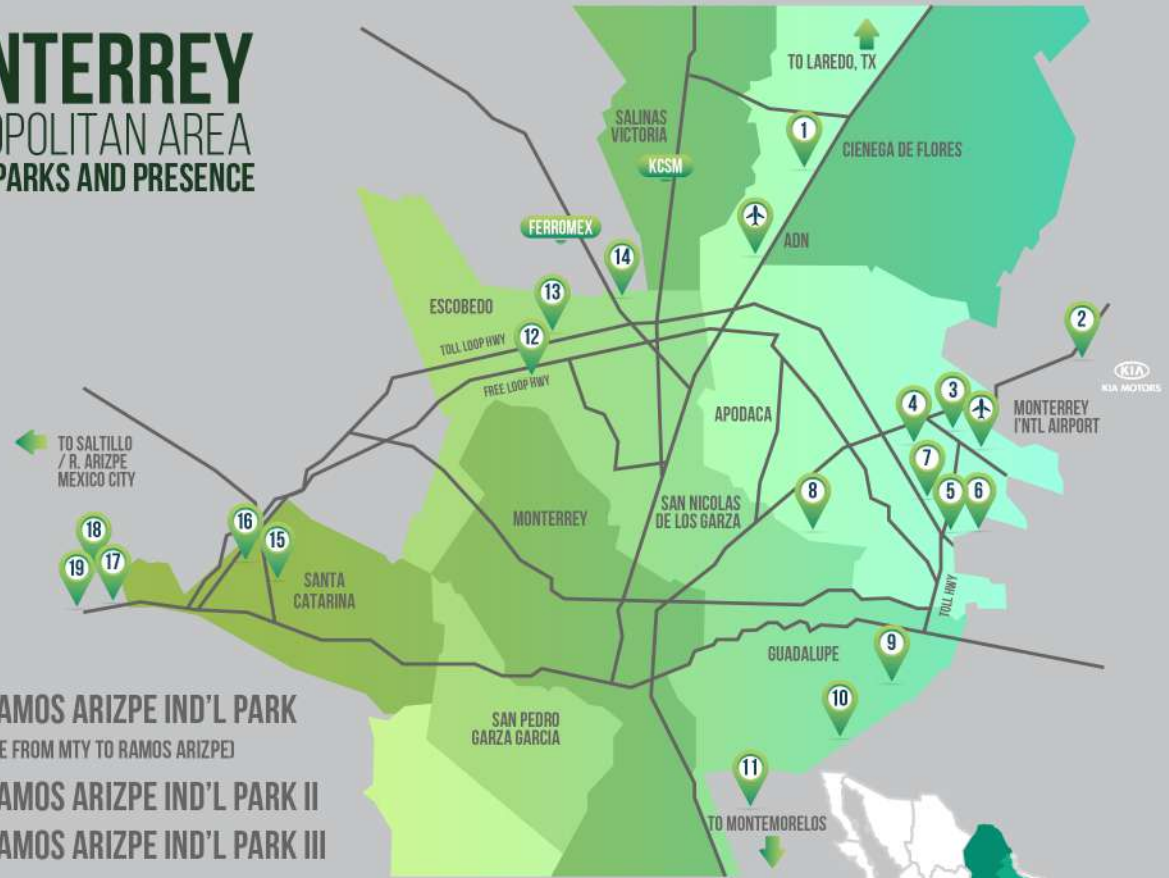

PARK INFRASTRUCTURE

Water (Park Network)
Sewer (Park Network)
Voice & Data
Energy
CCTV (24/7)

PARK LAYOUT INFORMATION

VYNMSA GUANAJUATO PUERTO INTERIOR

AVE. MINERAL DE GUADALUPE

- ▶ 1. MONTERREY TECHNOLOGY PARK
- ▶ 2. AIRPORT TECHNOLOGY PARK
- ▶ 3. OMA VYNMSA AERO INDUSTRIAL PARK
- ▶ 4. VYNMSA AEROPUERTO APODACA IND'L PARK
- ▶ 5. VYNMSA APODACA INDUSTRIAL PARK
- ▶ 6. VYNMSA APODACA INDUSTRIAL PARK PHASE II
- ▶ 7. LA SILLA APODACA INDUSTRIAL PARK
- ▶ 8. VYNMSA MIGUEL ALEMAN IND'L PARK
- ▶ 9. LA SILLA GUADALUPE INDUSTRIAL PARK
- ▶ 10. ACUEDUCTO INDUSTRIAL PARK
- ▶ 11. VYNMSA MONTEMORELOS INDUSTRIAL PARK
(APPROX. 45 MIN DRIVE FROM MONTERREY TO VMIP)
- ▶ 12. VYNMSA ESCOBEDO PARK
- ▶ 13. VYNMSA ESCOBEDO PARK II
- ▶ 14. GTP EL CARMEN INDUSTRIAL PARK
- ▶ 15. VYNMSA SANTA CATARINA IND'L PARK
- ▶ 16. VYNMSA SANTA CATARINA IND'L PARK II

MONTERREY

METROPOLITAN AREA

VYNMSA PARKS AND PRESENCE

- ▶ 17. VYNMSA RAMOS ARIZPE IND'L PARK
(APPROX. 40 MIN DRIVE FROM MTY TO RAMOS ARIZPE)
- ▶ 18. VYNMSA RAMOS ARIZPE IND'L PARK II
- ▶ 19. VYNMSA RAMOS ARIZPE IND'L PARK III

BAJIO AREA

VYNMSA PARKS AND PRESENCE

- ▶ 1. VYNMSA LEON INDUSTRIAL PARK
- ▶ 2. VYNMSA GUANAJUATO PUERTO INTERIOR I
- ▶ 3. VYNMSA GUANAJUATO PUERTO INTERIOR II
- ▶ 4. VYNMSA GUANAJUATO PUERTO INTERIOR III
- ▶ 5. VYNMSA GUANAJUATO INDUSTRIAL PARK
- ▶ 6. PARQUE CASTRO DEL RIO
- ▶ 7. VYNMSA CELAYA INDUSTRIAL PARK
- ▶ 8. VYNMSA APASEO INDUSTRIAL PARK
- ▶ 9. POLIGONO EMPRESARIAL SAN MIGUEL DE ALLENDE
- ▶ 10. PARQUE INNOVACION QUERETARO
- ▶ 11. VYNMSA QUERETARO INDUSTRIAL PARK
- ▶ 12. PARQUE INDUSTRIAL QUERETARO PHASE 3
- ▶ 13. PARQUE INDUSTRIAL QUERETARO PHASE 4
- ▶ 14. PARQUE INDUSTRIAL QUERETARO PHASE 4 (POCKET)
- ▶ 15. LOGISTIK INDUSTRIAL PARK I
- ▶ 16. LOGISTIK INDUSTRIAL PARK II
- ▶ 17. VYNMSA SAN LUIS INDUSTRIAL PARK (POCKET)