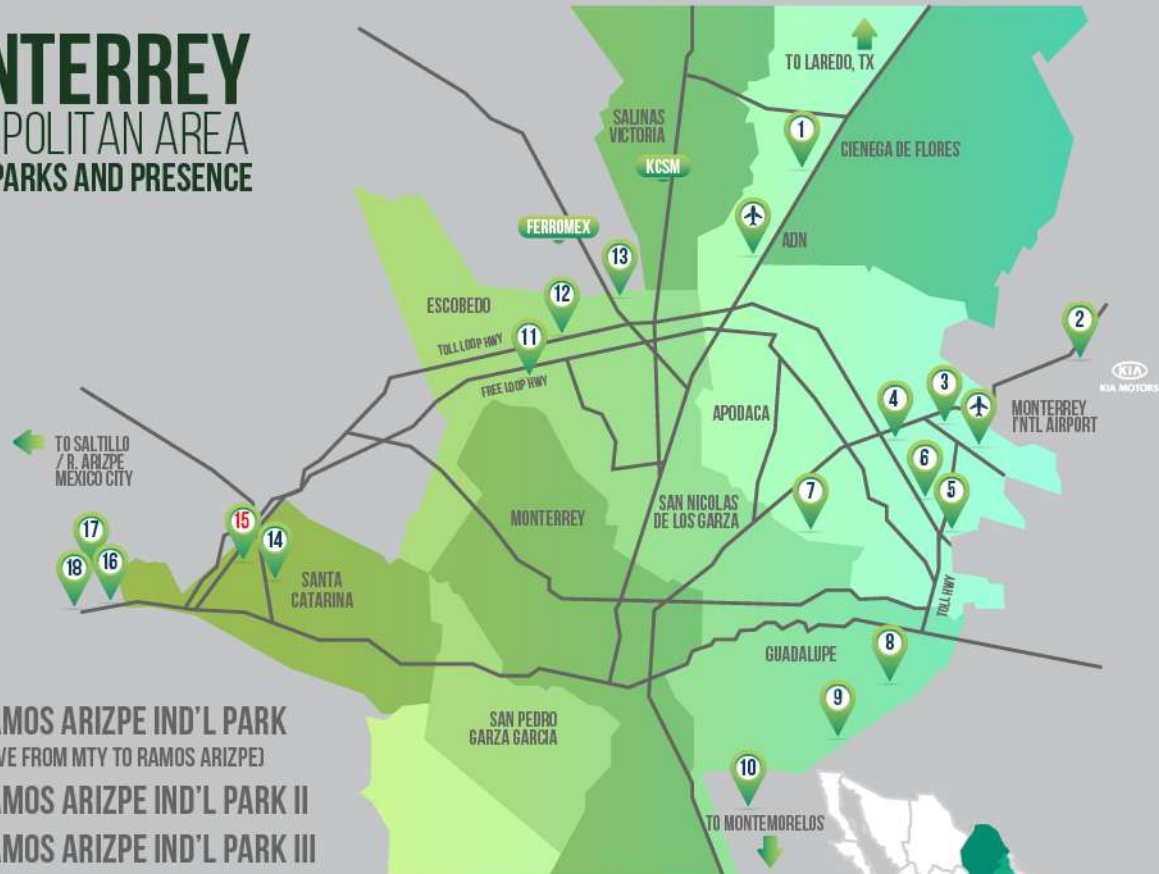

Gas

CCTV 24/7

PARK LAYOUT INFORMATION

VYNMSA SANTA CATARINA INDUSTRIAL PARK II

- ▶ 1. MONTERREY TECHNOLOGY PARK
- ▶ 2. AIRPORT TECHNOLOGY PARK
- ▶ 3. OMA VYNMSA AERO INDUSTRIAL PARK
- ▶ 4. VYNMSA AEROPUERTO APODACA IND'L PARK
- ▶ 5. VYNMSA APODACA INDUSTRIAL PARK
- ▶ 6. LA SILLA APODACA INDUSTRIAL PARK
- ▶ 7. VYNMSA MIGUEL ALEMAN IND'L PARK
- ▶ 8. LA SILLA GUADALUPE INDUSTRIAL PARK
- ▶ 9. ACUEDUCTO INDUSTRIAL PARK
- ▶ 10. VYNMSA MONTEMORELOS INDUSTRIAL PARK
(APPROX. 45 MIN DRIVE FROM MONTERREY TO VMIP)
- ▶ 11. VYNMSA ESCOBEDO PARK
- ▶ 12. VYNMSA ESCOBEDO PARK II
- ▶ 13. GTP EL CARMEN INDUSTRIAL PARK
- ▶ 14. VYNMSA SANTA CATARINA IND'L PARK
- ▶ 15. VYNMSA SANTA CATARINA IND'L PARK II

MONTERREY METROPOLITAN AREA VYNMSA PARKS AND PRESENCE

- ▶ 16. VYNMSA RAMOS ARIZPE IND'L PARK
(APPROX. 40 MIN DRIVE FROM MTY TO RAMOS ARIZPE)
- ▶ 17. VYNMSA RAMOS ARIZPE IND'L PARK II
- ▶ 18. VYNMSA RAMOS ARIZPE IND'L PARK III

BAJIO AREA VYNMSA PARKS AND PRESENCE

- ▶ 1. VYNMSA LEON INDUSTRIAL PARK
- ▶ 2. VYNMSA GUANAJUATO PUERTO INTERIOR I
- ▶ 3. VYNMSA GUANAJUATO PUERTO INTERIOR II
- ▶ 4. VYNMSA GUANAJUATO PUERTO INTERIOR III
- ▶ 5. VYNMSA GUANAJUATO INDUSTRIAL PARK
- ▶ 6. PARQUE CASTRO DEL RIO
- ▶ 7. VYNMSA CELAYA INDUSTRIAL PARK
- ▶ 8. VYNMSA APASEO INDUSTRIAL PARK
- ▶ 9. POLIGONO EMPRESARIAL SAN MIGUEL DE ALLENDE
- ▶ 10. PARQUE INNOVACION QUERETARO
- ▶ 11. VYNMSA QUERETARO INDUSTRIAL PARK
- ▶ 12. PARQUE INDUSTRIAL QUERETARO PHASE 3
- ▶ 13. PARQUE INDUSTRIAL QUERETARO PHASE 4
- ▶ 14. PARQUE INDUSTRIAL QUERETARO PHASE 4 (POCKET)
- ▶ 15. LOGISTIK INDUSTRIAL PARK I
- ▶ 16. LOGISTIK INDUSTRIAL PARK II