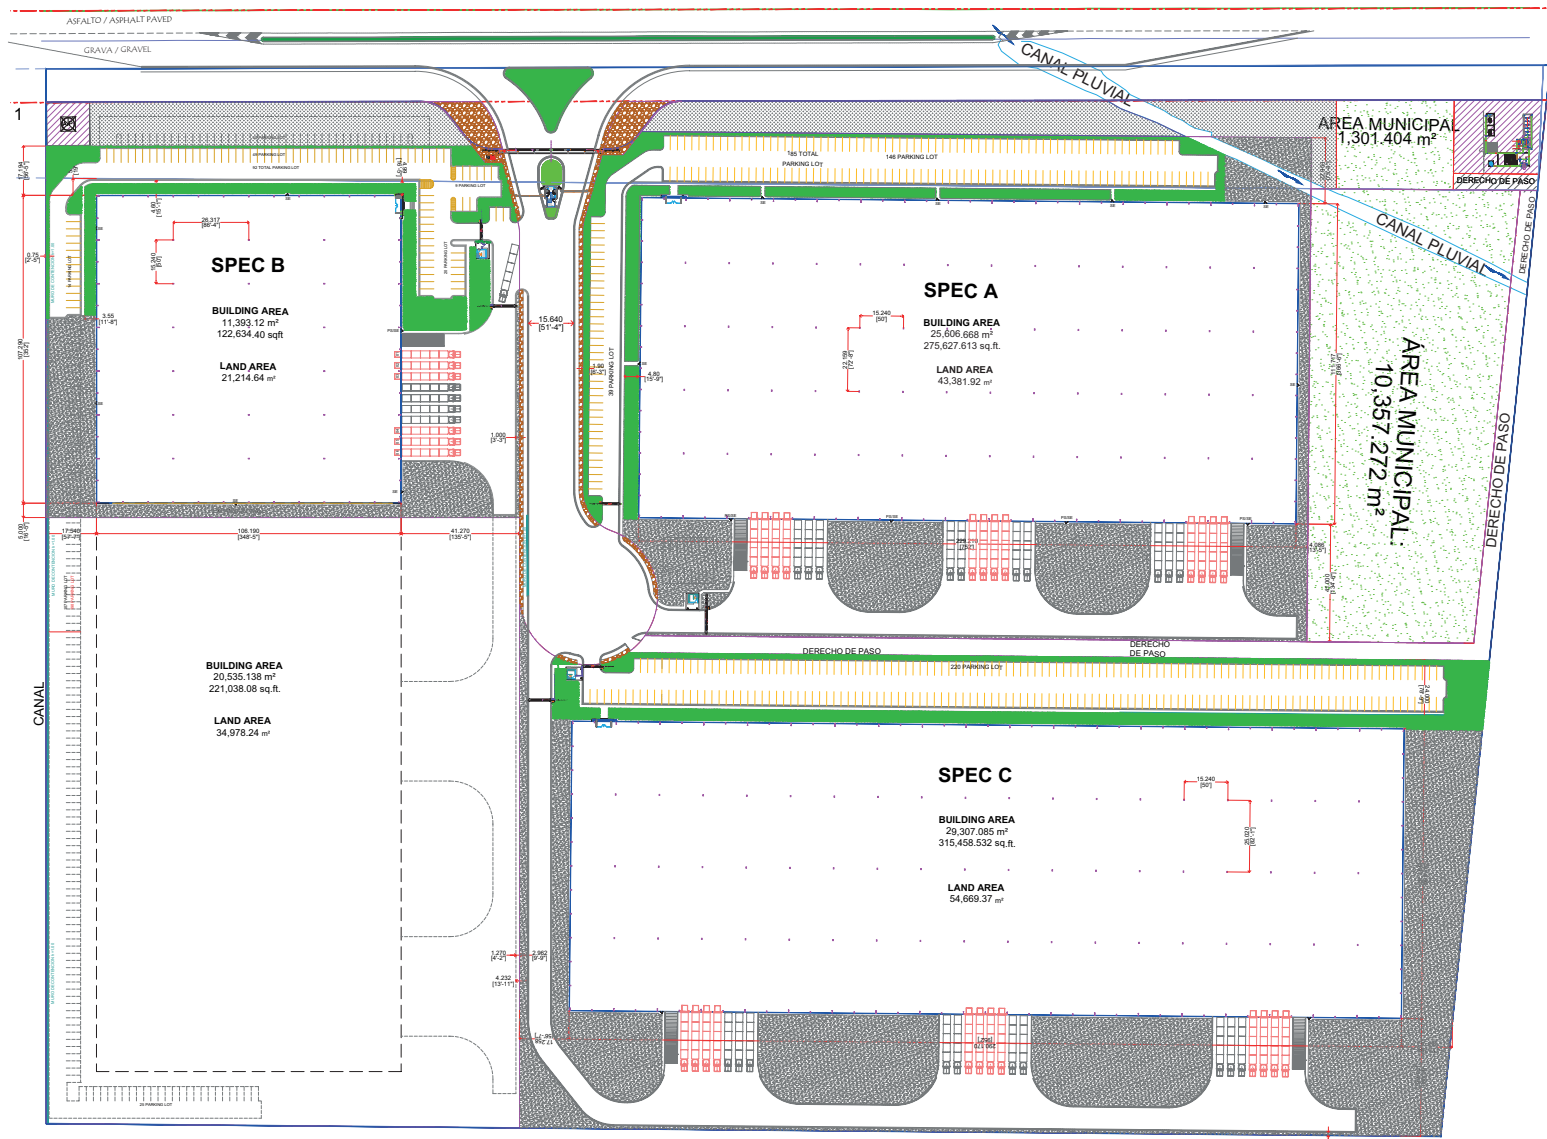

Gas

CCTV 24/7

PARK LAYOUT INFORMATION

VYNMSA SANTA CATARINA INDUSTRIAL PARK II

- ▶ 1. MONTERREY TECHNOLOGY PARK
- ▶ 2. AIRPORT TECHNOLOGY PARK
- ▶ 3. OMA VYNMSA AERO INDUSTRIAL PARK
- ▶ 4. VYNMSA AEROPUERTO APODACA IND'L PARK
- ▶ 5. VYNMSA APODACA INDUSTRIAL PARK
- ▶ 6. LA SILLA APODACA INDUSTRIAL PARK
- ▶ 7. VYNMSA MIGUEL ALEMAN IND'L PARK
- ▶ 8. LA SILLA GUADALUPE INDUSTRIAL PARK
- ▶ 9. ACUEDUCTO INDUSTRIAL PARK
- ▶ 10. VYNMSA MONTEMORELOS INDUSTRIAL PARK
(APPROX. 45 MIN DRIVE FROM MONTERREY TO VMIP)
- ▶ 11. VYNMSA ESCOBEDO PARK
- ▶ 12. VYNMSA ESCOBEDO PARK II
- ▶ 13. GTP EL CARMEN INDUSTRIAL PARK
- ▶ 14. VYNMSA SANTA CATARINA IND'L PARK
- ▶ 15. VYNMSA SANTA CATARINA IND'L PARK II