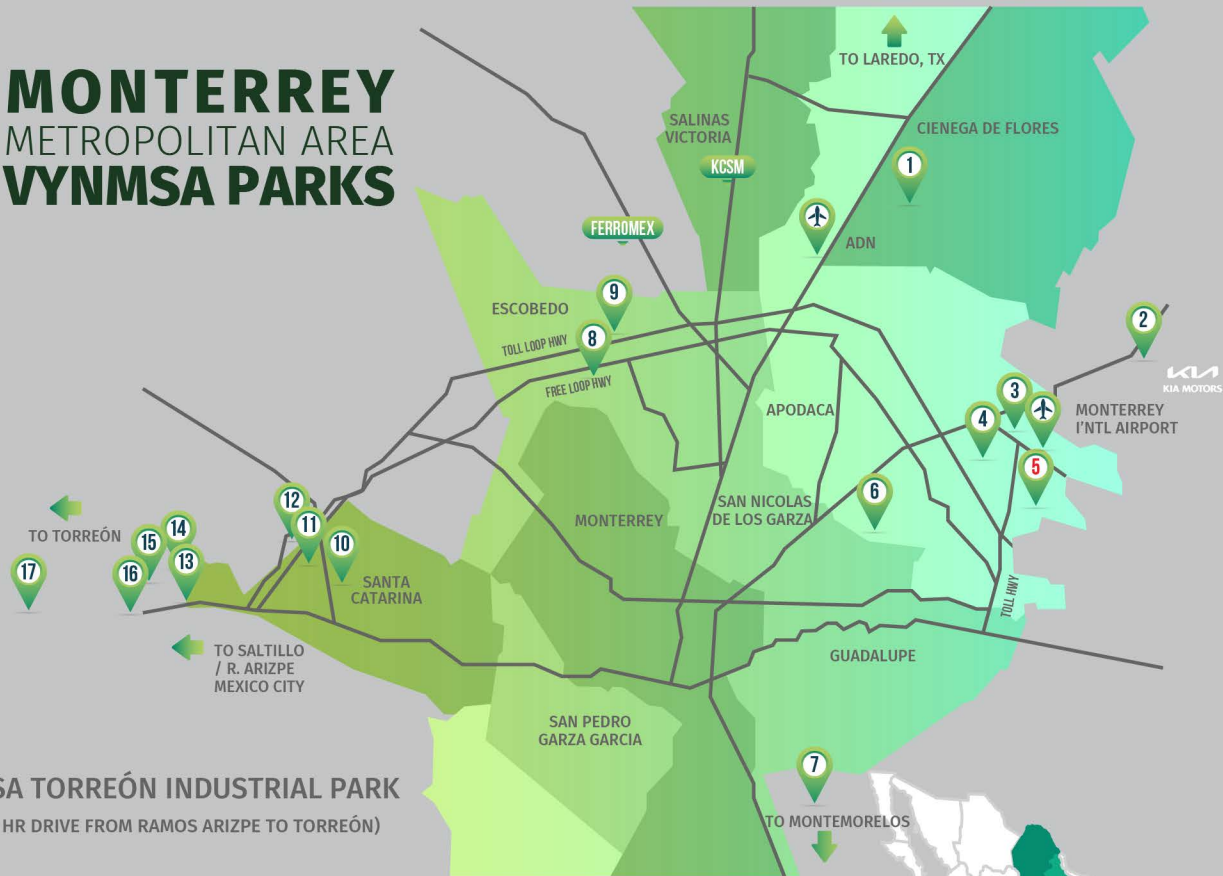

229 km = 142 miles

**Reynosa City**

206 km = 128 miles

**Mexico City**

940 km = 584 miles

# PARK LAYOUT INFORMATION

## VYNMSA APODACA INDUSTRIAL PARK

- ▶ 1. VYNMSA NORTH INDUSTRIAL PARK
- ▶ 2. AIRPORT TECHNOLOGY PARK
- ▶ 3. OMA VYNMSA AERO INDUSTRIAL PARK
- ▶ 4. VYNMSA AEROPUERTO APODACA IND'L PARK
- ▶ 5. VYNMSA APODACA INDUSTRIAL PARK
- ▶ 6. VYNMSA MIGUEL ALEMAN IND'L PARK
- ▶ 7. VYNMSA MONTEMORELOS INDUSTRIAL PARK  
(APPROX. 45 MIN DRIVE FROM MONTERREY TO VMIP)
- ▶ 8. VYNMSA ESCOBEDO PARK
- ▶ 9. VYNMSA ESCOBEDO PARK II
- ▶ 10. VYNMSA SANTA CATARINA IND'L PARK
- ▶ 11. VYNMSA SANTA CATARINA IND'L PARK II
- ▶ 12. VYNMSA METROPOLITAN IND'L PARK
- ▶ 13. VYNMSA RAMOS ARIZPE IND'L PARK  
(APPROX. 40 MIN DRIVE FROM MTY TO RAMOS ARIZPE)
- ▶ 14. VYNMSA RAMOS ARIZPE IND'L PARK II
- ▶ 15. VYNMSA RAMOS ARIZPE IND'L PARK III
- ▶ 16. VYNMSA RAMOS ARIZPE IND'L PARK IV
- ▶ 17. VYNMSA TORREÓN INDUSTRIAL PARK  
(APPROX. 2.50 HR DRIVE FROM RAMOS ARIZPE TO TORREÓN)

## MONTERREY METROPOLITAN AREA VYNMSA PARKS