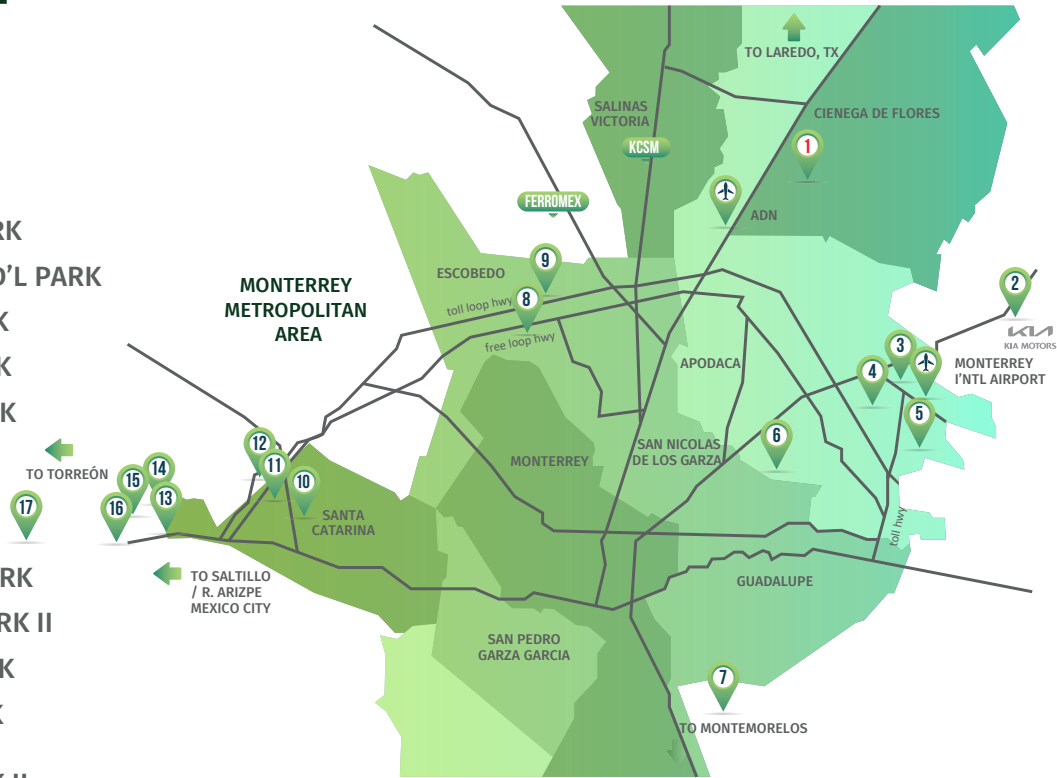

Labor Force: Nearby -
Easy Access.

DISTANCE TO:

**Del Norte International
Airport (ADN)**

7 km = 4 miles

**Monterrey International
Airport**

28 km = 18 miles

Monterrey Downtown

32 km = 20 miles

Saltillo | Ramos Arizpe

105 km = 66 miles

Laredo, Texas

210 km = 130 miles

**McAllen TX | Reynosa
City**

249 km = 150 miles

Mexico City

925 km = 575 miles

VYNMSA NORTH INDUSTRIAL PARK

NORTHEAST

VYNMSA PARKS

- ▶ 1. VYNMSA NORTH INDUSTRIAL PARK
- ▶ 2. AIRPORT TECHNOLOGY PARK
- ▶ 3. OMA VYNMSA AERO INDUSTRIAL PARK
- ▶ 4. VYNMSA AEROPUERTO APODACA IND'L PARK
- ▶ 5. VYNMSA APODACA INDUSTRIAL PARK
- ▶ 6. VYNMSA MIGUEL ALEMAN IND'L PARK
- ▶ 7. VYNMSA MONTEMORELOS IND'L PARK
(APPROX. 45 MIN DRIVE FROM MONTERREY TO VMIP)
- ▶ 8. VYNMSA ESCOBEDO PARK
- ▶ 9. VYNMSA ESCOBEDO PARK II
- ▶ 10. VYNMSA SANTA CATARINA IND'L PARK
- ▶ 11. VYNMSA SANTA CATARINA IND'L PARK II
- ▶ 12. VYNMSA METROPOLITAN IND'L PARK
- ▶ 13. VYNMSA RAMOS ARIZPE IND'L PARK
(APPROX. 40 MIN DRIVE FROM MTY TO RAMOS ARIZPE)
- ▶ 14. VYNMSA RAMOS ARIZPE IND'L PARK II
- ▶ 15. VYNMSA RAMOS ARIZPE IND'L PARK III
- ▶ 16. VYNMSA RAMOS ARIZPE IND'L PARK IV
- ▶ 17. VYNMSA TORREÓN INDUSTRIAL PARK
(APPROX. 2.50 HR DRIVE FROM RAMOS ARIZPE TO TORREÓN)

BAJIO AREA

VYNMSA PARKS

- ▶ 1. VYNMSA LEON INDUSTRIAL PARK
- ▶ 2. VYNMSA GUANAJUATO PUERTO INTERIOR I
- ▶ 3. VYNMSA GUANAJUATO PUERTO INTERIOR II
- ▶ 4. VYNMSA GUANAJUATO INDUSTRIAL PARK
- ▶ 5. VYNMSA CELAYA INDUSTRIAL PARK
- ▶ 6. VYNMSA APASEO INDUSTRIAL PARK
- ▶ 7. VYNMSA QUERETARO INDUSTRIAL PARK
- ▶ 8. PARQUE INDUSTRIAL QUERETARO PHASE 4
- ▶ 9. VYNMSA SAN LUIS INDUSTRIAL PARK (LOGISTIK II)