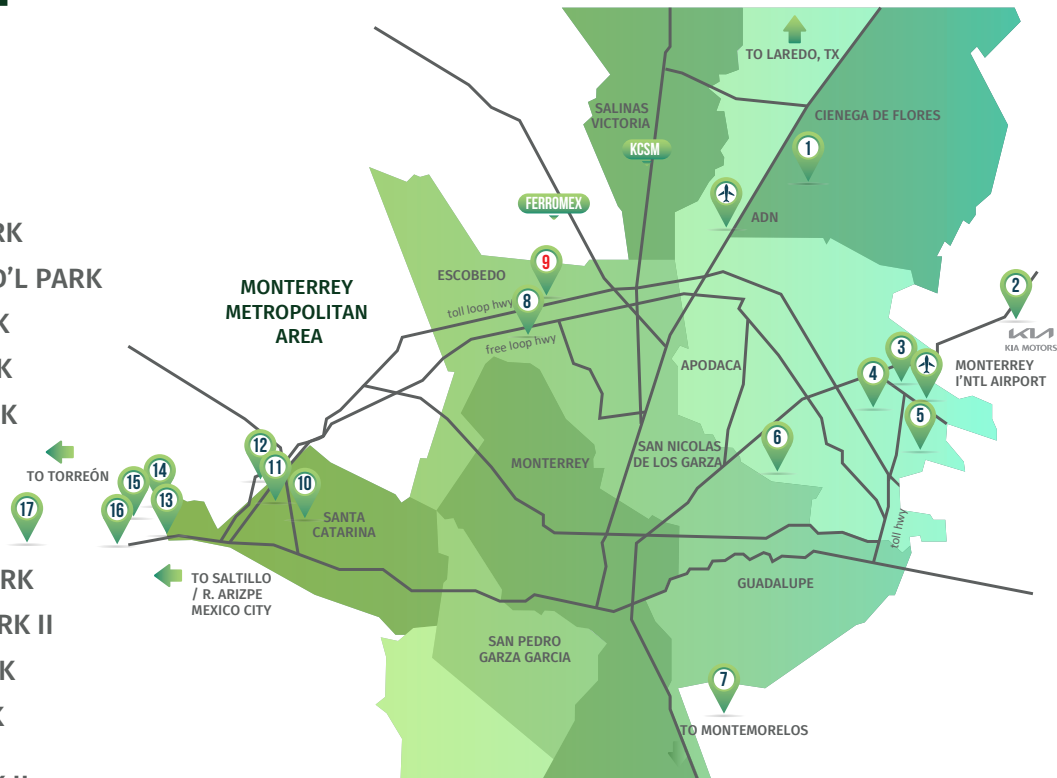

25 km = 16 miles

Laredo, Texas

217 km = 135 miles

Monterrey Downtown

20 km = 13 miles

Saltillo | Ramos Arizpe

90 km = 56 miles

McAllen TX | Reynosa City

Gas (CIA Mexicana de Gas)

CCTV 24/7

GENERAL LAYOUT

VYNMSA ESCOBEDO PARK II

NORTHEAST

VYNMSA PARKS

- ▶ 1. VYNMSA NORTH INDUSTRIAL PARK
- ▶ 2. AIRPORT TECHNOLOGY PARK
- ▶ 3. OMA VYNMSA AERO INDUSTRIAL PARK
- ▶ 4. VYNMSA AEROPUERTO APODACA IND'L PARK
- ▶ 5. VYNMSA APODACA INDUSTRIAL PARK
- ▶ 6. VYNMSA MIGUEL ALEMAN IND'L PARK
- ▶ 7. VYNMSA MONTEMORELOS IND'L PARK
(APPROX. 45 MIN DRIVE FROM MONTERREY TO VMIP)
- ▶ 8. VYNMSA ESCOBEDO PARK
- ▶ 9. VYNMSA ESCOBEDO PARK II
- ▶ 10. VYNMSA SANTA CATARINA IND'L PARK
- ▶ 11. VYNMSA SANTA CATARINA IND'L PARK II
- ▶ 12. VYNMSA METROPOLITAN IND'L PARK
- ▶ 13. VYNMSA RAMOS ARIZPE IND'L PARK
(APPROX. 40 MIN DRIVE FROM MTY TO RAMOS ARIZPE)
- ▶ 14. VYNMSA RAMOS ARIZPE IND'L PARK II
- ▶ 15. VYNMSA RAMOS ARIZPE IND'L PARK III
- ▶ 16. VYNMSA RAMOS ARIZPE IND'L PARK IV
- ▶ 17. VYNMSA TORREÓN INDUSTRIAL PARK
(APPROX. 2.50 HR DRIVE FROM RAMOS ARIZPE TO TORREÓN)

BAJIO AREA

VYNMSA PARKS

- ▶ 1. VYNMSA LEON INDUSTRIAL PARK
- ▶ 2. VYNMSA GUANAJUATO PUERTO INTERIOR I
- ▶ 3. VYNMSA GUANAJUATO PUERTO INTERIOR II
- ▶ 4. VYNMSA GUANAJUATO INDUSTRIAL PARK
- ▶ 5. VYNMSA CELAYA INDUSTRIAL PARK
- ▶ 6. VYNMSA APASEO INDUSTRIAL PARK
- ▶ 7. VYNMSA QUERETARO INDUSTRIAL PARK
- ▶ 8. PARQUE INDUSTRIAL QUERETARO PHASE 4
- ▶ 9. VYNMSA SAN LUIS INDUSTRIAL PARK (LOGISTIK II)