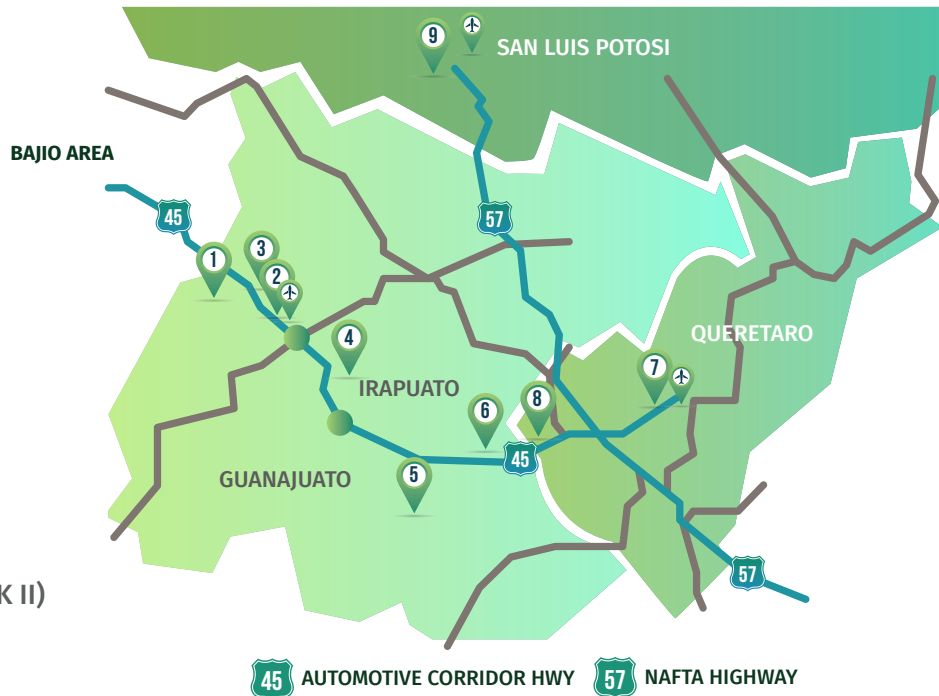

25 km = 16 miles

Laredo, Texas

217 km = 135 miles

Monterrey Downtown

20 km = 13 miles

Saltillo | Ramos Arizpe

90 km = 56 miles

McAllen TX | Reynosa City

Gas (CIA Mexicana de Gas)

CCTV 24/7

GENERAL LAYOUT

VYNMSA ESCOBEDO PARK

NORTHEAST

VYNMSA PARKS

- ▶ 1. VYNMSA NORTH INDUSTRIAL PARK
- ▶ 2. AIRPORT TECHNOLOGY PARK
- ▶ 3. OMA VYNMSA AERO INDUSTRIAL PARK
- ▶ 4. VYNMSA AEROPUERTO APODACA IND'L PARK
- ▶ 5. VYNMSA APODACA INDUSTRIAL PARK
- ▶ 6. VYNMSA MIGUEL ALEMAN IND'L PARK
- ▶ 7. VYNMSA MONTEMORELOS IND'L PARK
(APPROX. 45 MIN DRIVE FROM MONTERREY TO VMIP)
- ▶ 8. VYNMSA ESCOBEDO PARK
- ▶ 9. VYNMSA ESCOBEDO PARK II
- ▶ 10. VYNMSA SANTA CATARINA IND'L PARK
- ▶ 11. VYNMSA SANTA CATARINA IND'L PARK II
- ▶ 12. VYNMSA METROPOLITAN IND'L PARK
- ▶ 13. VYNMSA RAMOS ARIZPE IND'L PARK
(APPROX. 40 MIN DRIVE FROM MTY TO RAMOS ARIZPE)
- ▶ 14. VYNMSA RAMOS ARIZPE IND'L PARK II
- ▶ 15. VYNMSA RAMOS ARIZPE IND'L PARK III
- ▶ 16. VYNMSA RAMOS ARIZPE IND'L PARK IV
- ▶ 17. VYNMSA TORREÓN INDUSTRIAL PARK
(APPROX. 2.50 HR DRIVE FROM RAMOS ARIZPE TO TORREÓN)

BAJIO AREA

VYNMSA PARKS

- ▶ 1. VYNMSA LEON INDUSTRIAL PARK
- ▶ 2. VYNMSA GUANAJUATO PUERTO INTERIOR I
- ▶ 3. VYNMSA GUANAJUATO PUERTO INTERIOR II
- ▶ 4. VYNMSA GUANAJUATO INDUSTRIAL PARK
- ▶ 5. VYNMSA CELAYA INDUSTRIAL PARK
- ▶ 6. VYNMSA APASEO INDUSTRIAL PARK
- ▶ 7. VYNMSA QUERETARO INDUSTRIAL PARK
- ▶ 8. PARQUE INDUSTRIAL QUERETARO PHASE 4
- ▶ 9. VYNMSA SAN LUIS INDUSTRIAL PARK (LOGISTIK II)

45 AUTOMOTIVE CORRIDOR HWY **57** NAFTA HIGHWAY