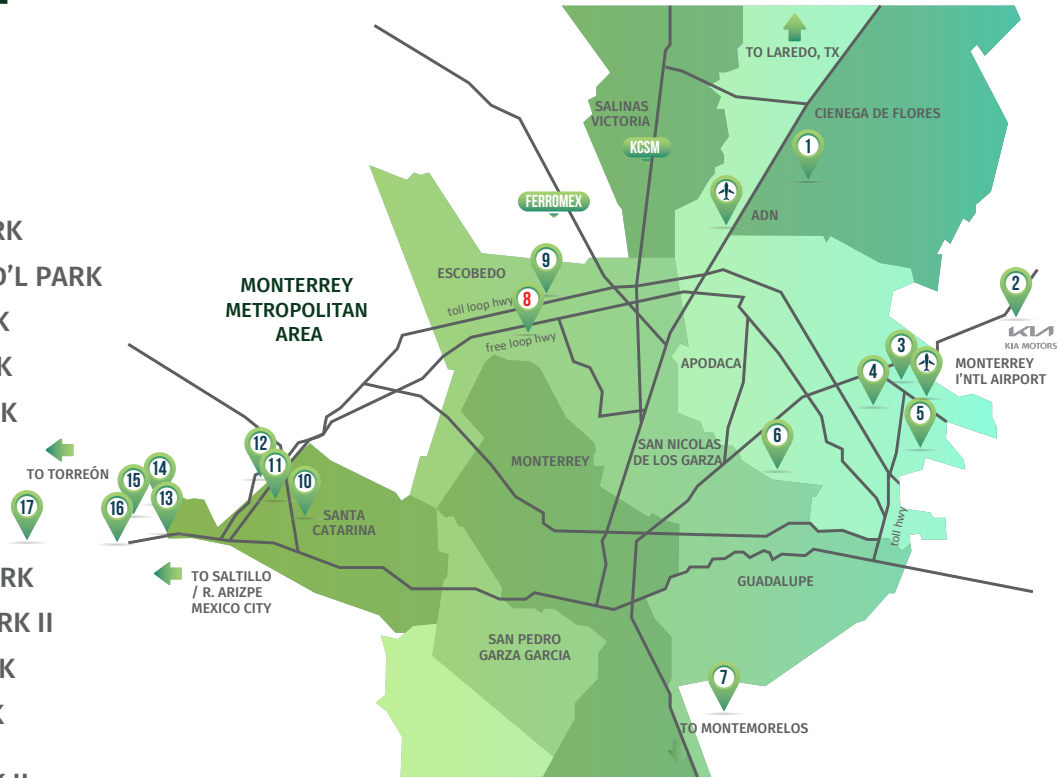

25 km = 16 miles

Laredo, Texas

217 km = 135 miles

Monterrey Downtown

20 km = 13 miles

Saltillo | Ramos Arizpe

90 km = 56 miles

McAllen TX | Reynosa City

Gas (CIA Mexicana de Gas)

CCTV 24/7

GENERAL LAYOUT

VYNMSA ESCOBEDO PARK

NORTHEAST

VYNMSA PARKS

- ▶ 1. VYNMSA NORTH INDUSTRIAL PARK
- ▶ 2. AIRPORT TECHNOLOGY PARK
- ▶ 3. OMA VYNMSA AERO INDUSTRIAL PARK
- ▶ 4. VYNMSA AEROPUERTO APODACA IND'L PARK
- ▶ 5. VYNMSA APODACA INDUSTRIAL PARK
- ▶ 6. VYNMSA MIGUEL ALEMAN IND'L PARK
- ▶ 7. VYNMSA MONTEMORELOS IND'L PARK
(APPROX. 45 MIN DRIVE FROM MONTERREY TO VMIP)
- ▶ 8. VYNMSA ESCOBEDO PARK
- ▶ 9. VYNMSA ESCOBEDO PARK II
- ▶ 10. VYNMSA SANTA CATARINA IND'L PARK
- ▶ 11. VYNMSA SANTA CATARINA IND'L PARK II
- ▶ 12. VYNMSA METROPOLITAN IND'L PARK
- ▶ 13. VYNMSA RAMOS ARIZPE IND'L PARK
(APPROX. 40 MIN DRIVE FROM MTY TO RAMOS ARIZPE)
- ▶ 14. VYNMSA RAMOS ARIZPE IND'L PARK II
- ▶ 15. VYNMSA RAMOS ARIZPE IND'L PARK III
- ▶ 16. VYNMSA RAMOS ARIZPE IND'L PARK IV
- ▶ 17. VYNMSA TORREÓN INDUSTRIAL PARK
(APPROX. 2.50 HR DRIVE FROM RAMOS ARIZPE TO TORREÓN)

BAJIO AREA

VYNMSA PARKS

- ▶ 1. VYNMSA LEON INDUSTRIAL PARK
- ▶ 2. VYNMSA GUANAJUATO PUERTO INTERIOR I
- ▶ 3. VYNMSA GUANAJUATO PUERTO INTERIOR II
- ▶ 4. VYNMSA GUANAJUATO INDUSTRIAL PARK
- ▶ 5. VYNMSA CELAYA INDUSTRIAL PARK
- ▶ 6. VYNMSA APASEO INDUSTRIAL PARK
- ▶ 7. VYNMSA QUERETARO INDUSTRIAL PARK
- ▶ 8. PARQUE INDUSTRIAL QUERETARO PHASE 4
- ▶ 9. VYNMSA SAN LUIS INDUSTRIAL PARK (LOGISTIK II)

45 AUTOMOTIVE CORRIDOR HWY **57** NAFTA HIGHWAY