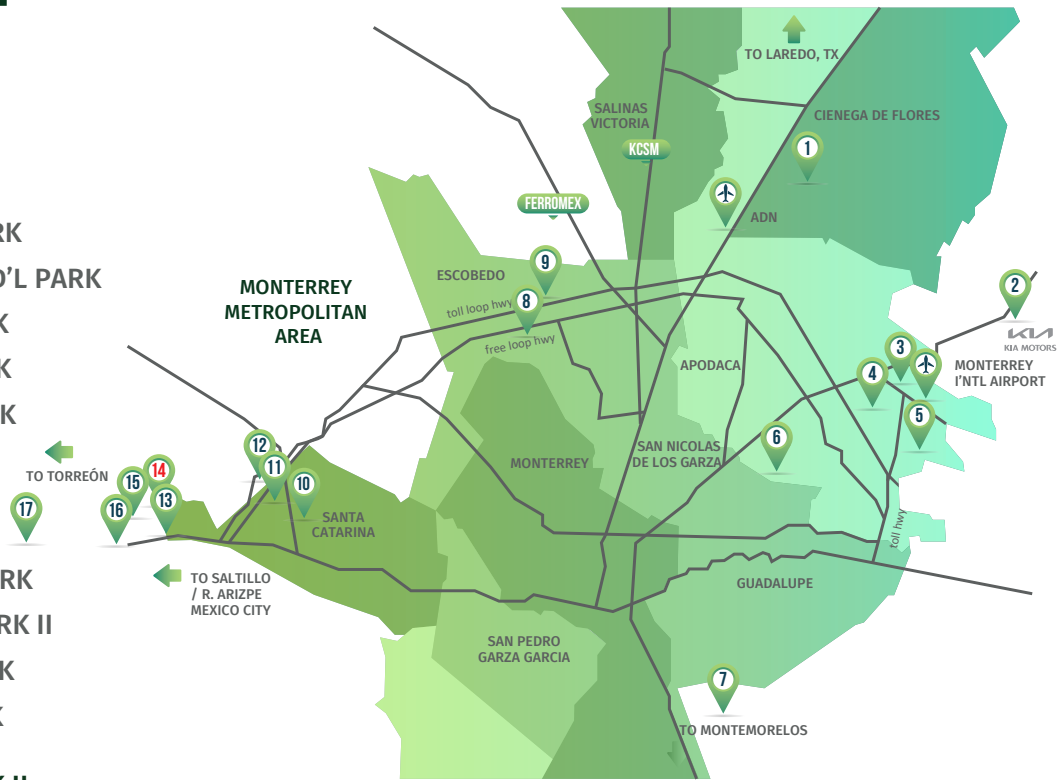

GENERAL LAYOUT

VYNMSA RAMOS ARIZPE INDUSTRIAL PARK II

NORTHEAST

VYNMSA PARKS

- ▶ 1. VYNMSA NORTH INDUSTRIAL PARK
- ▶ 2. AIRPORT TECHNOLOGY PARK
- ▶ 3. OMA VYNMSA AERO INDUSTRIAL PARK
- ▶ 4. VYNMSA AEROPUERTO APODACA IND'L PARK
- ▶ 5. VYNMSA APODACA INDUSTRIAL PARK
- ▶ 6. VYNMSA MIGUEL ALEMAN IND'L PARK
- ▶ 7. VYNMSA MONTEMORELOS IND'L PARK
(APPROX. 45 MIN DRIVE FROM MONTERREY TO VMIP)
- ▶ 8. VYNMSA ESCOBEDO PARK
- ▶ 9. VYNMSA ESCOBEDO PARK II
- ▶ 10. VYNMSA SANTA CATARINA IND'L PARK
- ▶ 11. VYNMSA SANTA CATARINA IND'L PARK II
- ▶ 12. VYNMSA METROPOLITAN IND'L PARK
- ▶ 13. VYNMSA RAMOS ARIZPE IND'L PARK
(APPROX. 40 MIN DRIVE FROM MTY TO RAMOS ARIZPE)
- ▶ 14. VYNMSA RAMOS ARIZPE IND'L PARK II
- ▶ 15. VYNMSA RAMOS ARIZPE IND'L PARK III
- ▶ 16. VYNMSA RAMOS ARIZPE IND'L PARK IV
- ▶ 17. VYNMSA TORREÓN INDUSTRIAL PARK
(APPROX. 2.50 HR DRIVE FROM RAMOS ARIZPE TO TORREÓN)

BAJIO AREA

VYNMSA PARKS

- ▶ 1. VYNMSA LEON INDUSTRIAL PARK
- ▶ 2. VYNMSA GUANAJUATO PUERTO INTERIOR I
- ▶ 3. VYNMSA GUANAJUATO PUERTO INTERIOR II
- ▶ 4. VYNMSA GUANAJUATO INDUSTRIAL PARK
- ▶ 5. VYNMSA CELAYA INDUSTRIAL PARK
- ▶ 6. VYNMSA APASEO INDUSTRIAL PARK
- ▶ 7. VYNMSA QUERETARO INDUSTRIAL PARK
- ▶ 8. PARQUE INDUSTRIAL QUERETARO PHASE 4
- ▶ 9. VYNMSA SAN LUIS INDUSTRIAL PARK (LOGISTIK II)

45 AUTOMOTIVE CORRIDOR HWY 57 NAFTA HIGHWAY