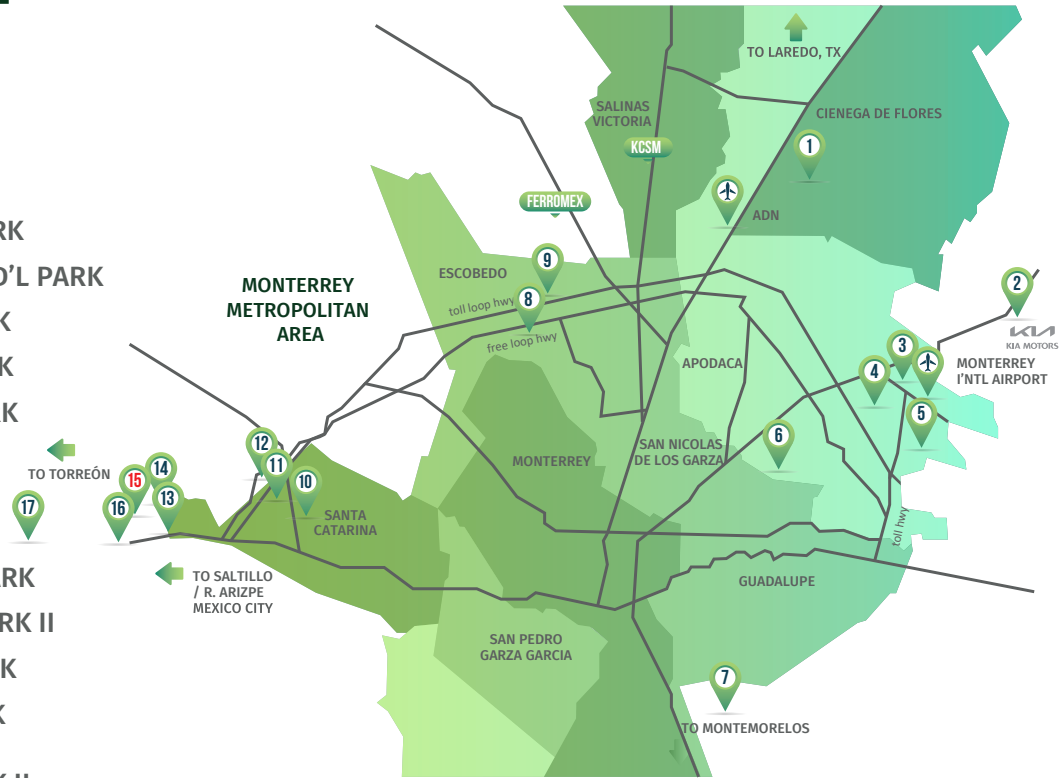

# GENERAL LAYOUT

## VYNMSA RAMOS ARIZPE INDUSTRIAL PARK III

# NORTHEAST

## VYNMSA PARKS

- ▶ 1. VYNMSA NORTH INDUSTRIAL PARK
- ▶ 2. AIRPORT TECHNOLOGY PARK
- ▶ 3. OMA VYNMSA AERO INDUSTRIAL PARK
- ▶ 4. VYNMSA AEROPUERTO APODACA IND'L PARK
- ▶ 5. VYNMSA APODACA INDUSTRIAL PARK
- ▶ 6. VYNMSA MIGUEL ALEMAN IND'L PARK
- ▶ 7. VYNMSA MONTEMORELOS IND'L PARK  
(APPROX. 45 MIN DRIVE FROM MONTERREY TO VMIP)
- ▶ 8. VYNMSA ESCOBEDO PARK
- ▶ 9. VYNMSA ESCOBEDO PARK II
- ▶ 10. VYNMSA SANTA CATARINA IND'L PARK
- ▶ 11. VYNMSA SANTA CATARINA IND'L PARK II
- ▶ 12. VYNMSA METROPOLITAN IND'L PARK
- ▶ 13. VYNMSA RAMOS ARIZPE IND'L PARK  
(APPROX. 40 MIN DRIVE FROM MTY TO RAMOS ARIZPE)
- ▶ 14. VYNMSA RAMOS ARIZPE IND'L PARK II
- ▶ 15. VYNMSA RAMOS ARIZPE IND'L PARK III
- ▶ 16. VYNMSA RAMOS ARIZPE IND'L PARK IV
- ▶ 17. VYNMSA TORREÓN INDUSTRIAL PARK  
(APPROX. 2.50 HR DRIVE FROM RAMOS ARIZPE TO TORREÓN)