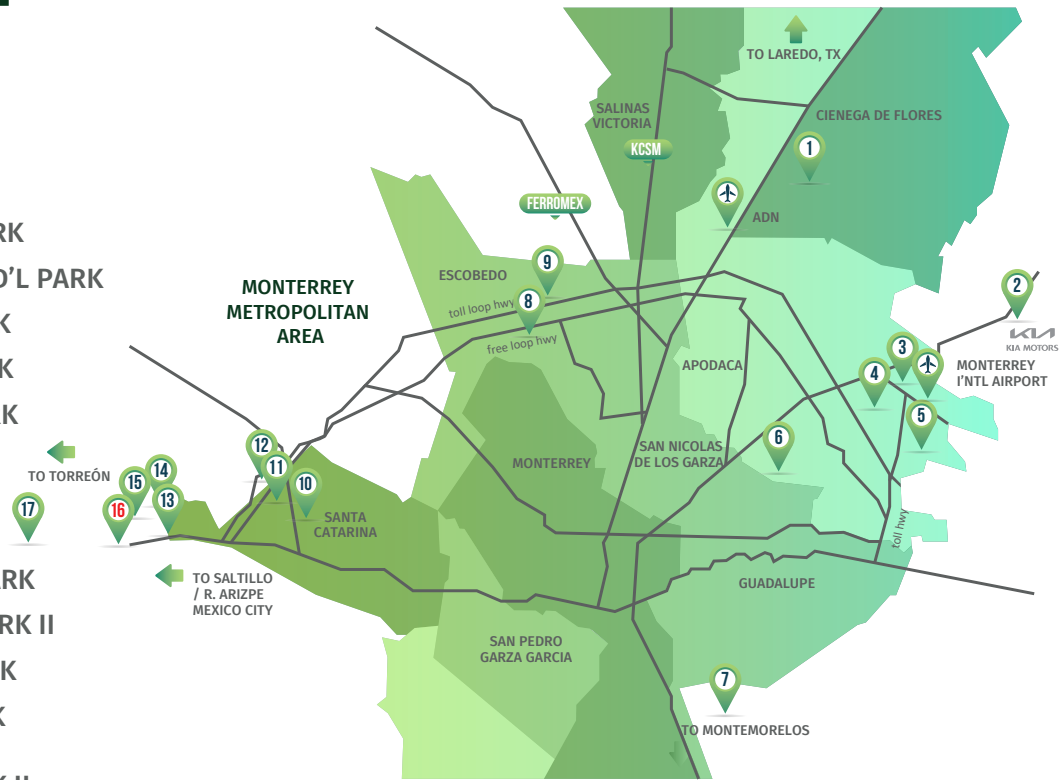

Laredo, TX
291 km = 181 miles

Monterrey Downtown
82 km = 51 miles

Mexico City
860 km = 534 miles

Saltillo | Ramos Arizpe
13 km = 8 miles

McAllen TX | Reynosa City
332 km = 206 miles

PARK INFRASTRUCTURE:

Water (Park Network)

Sewer (Park Network)

Voice & Data

Energy

GENERAL LAYOUT

VYNMSA RAMOS ARIZPE INDUSTRIAL PARK IV

ETAPA 1

PROPIEDAD PRIVADA

NORTHEAST

VYNMSA PARKS

- ▶ 1. VYNMSA NORTH INDUSTRIAL PARK
- ▶ 2. AIRPORT TECHNOLOGY PARK
- ▶ 3. OMA VYNMSA AERO INDUSTRIAL PARK
- ▶ 4. VYNMSA AEROPUERTO APODACA IND'L PARK
- ▶ 5. VYNMSA APODACA INDUSTRIAL PARK
- ▶ 6. VYNMSA MIGUEL ALEMAN IND'L PARK
- ▶ 7. VYNMSA MONTEMORELOS IND'L PARK
(APPROX. 45 MIN DRIVE FROM MONTERREY TO VMIP)
- ▶ 8. VYNMSA ESCOBEDO PARK
- ▶ 9. VYNMSA ESCOBEDO PARK II
- ▶ 10. VYNMSA SANTA CATARINA IND'L PARK
- ▶ 11. VYNMSA SANTA CATARINA IND'L PARK II
- ▶ 12. VYNMSA METROPOLITAN IND'L PARK
- ▶ 13. VYNMSA RAMOS ARIZPE IND'L PARK
(APPROX. 40 MIN DRIVE FROM MTY TO RAMOS ARIZPE)
- ▶ 14. VYNMSA RAMOS ARIZPE IND'L PARK II
- ▶ 15. VYNMSA RAMOS ARIZPE IND'L PARK III
- ▶ 16. VYNMSA RAMOS ARIZPE IND'L PARK IV
- ▶ 17. VYNMSA TORREÓN INDUSTRIAL PARK
(APPROX. 2.50 HR DRIVE FROM RAMOS ARIZPE TO TORREÓN)

BAJIO AREA

VYNMSA PARKS

- ▶ 1. VYNMSA LEON INDUSTRIAL PARK
- ▶ 2. VYNMSA GUANAJUATO PUERTO INTERIOR I
- ▶ 3. VYNMSA GUANAJUATO PUERTO INTERIOR II
- ▶ 4. VYNMSA GUANAJUATO INDUSTRIAL PARK
- ▶ 5. VYNMSA CELAYA INDUSTRIAL PARK
- ▶ 6. VYNMSA APASEO INDUSTRIAL PARK
- ▶ 7. VYNMSA QUERETARO INDUSTRIAL PARK
- ▶ 8. PARQUE INDUSTRIAL QUERETARO PHASE 4
- ▶ 9. VYNMSA SAN LUIS INDUSTRIAL PARK (LOGISTIK II)