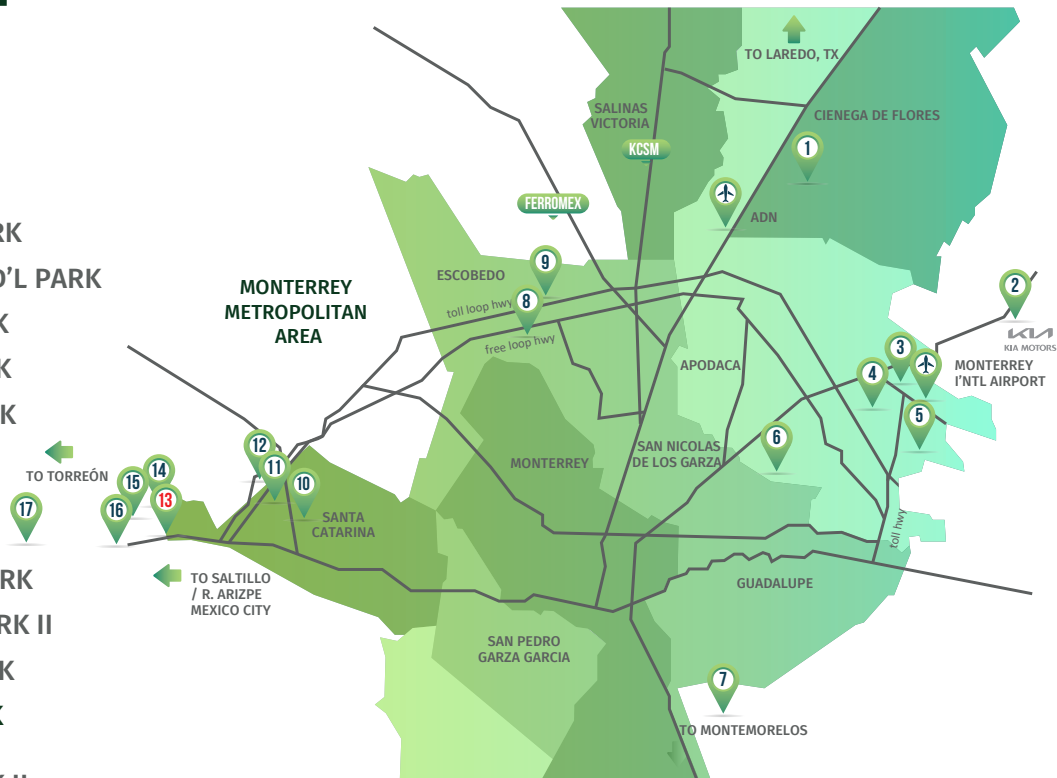

13 km = 8 miles

**Monterrey International
Airport**

108 km = 67 miles

Laredo, Texas

300 km = 188 miles

Monterrey Downtown

82 km = 51 miles

Saltillo | Ramos Arizpe

Sewer (Park Network)

Data & Voice (TELMEX)

Energy (CFE)

Gas (In front of the park)

CCTV 24/7

GENERAL LAYOUT

VYNMSA RAMOS ARIZPE INDUSTRIAL PARK I

NORTHEAST

VYNMSA PARKS

- ▶ 1. VYNMSA NORTH INDUSTRIAL PARK
- ▶ 2. AIRPORT TECHNOLOGY PARK
- ▶ 3. OMA VYNMSA AERO INDUSTRIAL PARK
- ▶ 4. VYNMSA AEROPUERTO APODACA IND'L PARK
- ▶ 5. VYNMSA APODACA INDUSTRIAL PARK
- ▶ 6. VYNMSA MIGUEL ALEMAN IND'L PARK
- ▶ 7. VYNMSA MONTEMORELOS IND'L PARK
(APPROX. 45 MIN DRIVE FROM MONTERREY TO VMIP)
- ▶ 8. VYNMSA ESCOBEDO PARK
- ▶ 9. VYNMSA ESCOBEDO PARK II
- ▶ 10. VYNMSA SANTA CATARINA IND'L PARK
- ▶ 11. VYNMSA SANTA CATARINA IND'L PARK II
- ▶ 12. VYNMSA METROPOLITAN IND'L PARK
- ▶ 13. VYNMSA RAMOS ARIZPE IND'L PARK
(APPROX. 40 MIN DRIVE FROM MTY TO RAMOS ARIZPE)
- ▶ 14. VYNMSA RAMOS ARIZPE IND'L PARK II
- ▶ 15. VYNMSA RAMOS ARIZPE IND'L PARK III
- ▶ 16. VYNMSA RAMOS ARIZPE IND'L PARK IV
- ▶ 17. VYNMSA TORREÓN INDUSTRIAL PARK
(APPROX. 2.50 HR DRIVE FROM RAMOS ARIZPE TO TORREÓN)

BAJIO AREA

VYNMSA PARKS

- ▶ 1. VYNMSA LEON INDUSTRIAL PARK
- ▶ 2. VYNMSA GUANAJUATO PUERTO INTERIOR I
- ▶ 3. VYNMSA GUANAJUATO PUERTO INTERIOR II
- ▶ 4. VYNMSA GUANAJUATO INDUSTRIAL PARK
- ▶ 5. VYNMSA CELAYA INDUSTRIAL PARK
- ▶ 6. VYNMSA APASEO INDUSTRIAL PARK
- ▶ 7. VYNMSA QUERETARO INDUSTRIAL PARK
- ▶ 8. PARQUE INDUSTRIAL QUERETARO PHASE 4
- ▶ 9. VYNMSA SAN LUIS INDUSTRIAL PARK (LOGISTIK II)