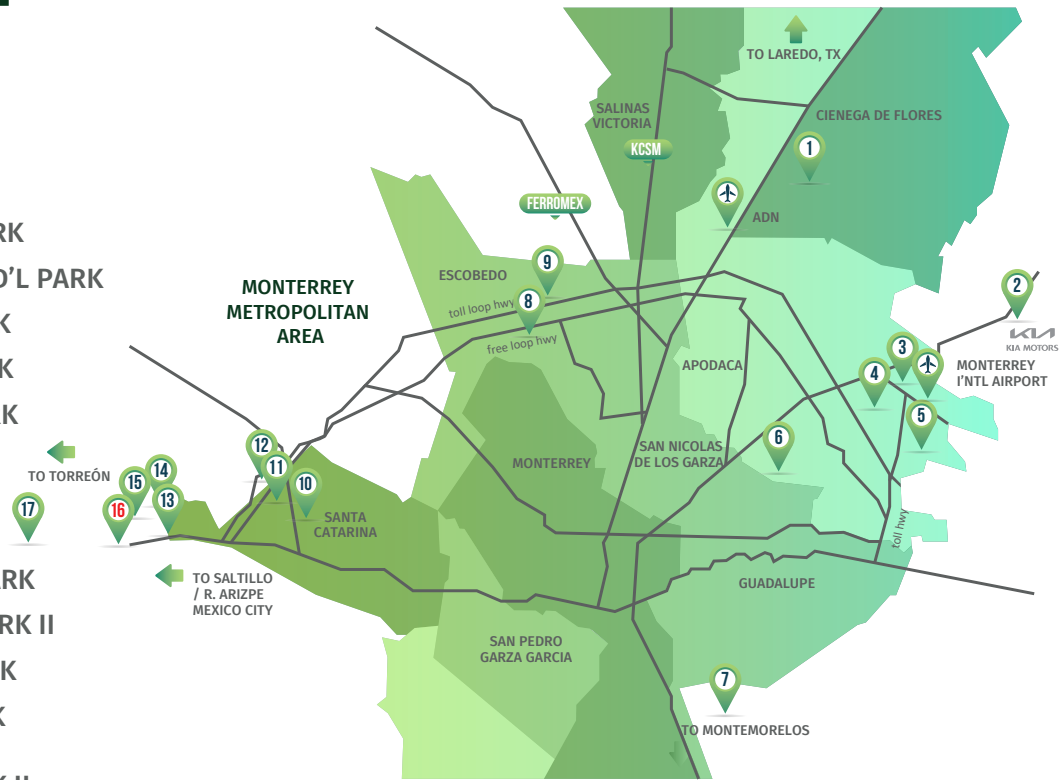

Sewer (Park Network)

Voice & Data

Energy

GENERAL LAYOUT

VYNMSA RAMOS ARIZPE INDUSTRIAL PARK IV

PROPIEDAD PRIVADA

NORTHEAST

VYNMSA PARKS

- ▶ 1. VYNMSA NORTH INDUSTRIAL PARK
- ▶ 2. AIRPORT TECHNOLOGY PARK
- ▶ 3. OMA VYNMSA AERO INDUSTRIAL PARK
- ▶ 4. VYNMSA AEROPUERTO APODACA IND'L PARK
- ▶ 5. VYNMSA APODACA INDUSTRIAL PARK
- ▶ 6. VYNMSA MIGUEL ALEMAN IND'L PARK
- ▶ 7. VYNMSA MONTEMORELOS IND'L PARK
(APPROX. 45 MIN DRIVE FROM MONTERREY TO VMIP)
- ▶ 8. VYNMSA ESCOBEDO PARK
- ▶ 9. VYNMSA ESCOBEDO PARK II
- ▶ 10. VYNMSA SANTA CATARINA IND'L PARK
- ▶ 11. VYNMSA SANTA CATARINA IND'L PARK II
- ▶ 12. VYNMSA METROPOLITAN IND'L PARK
- ▶ 13. VYNMSA RAMOS ARIZPE IND'L PARK
(APPROX. 40 MIN DRIVE FROM MTY TO RAMOS ARIZPE)
- ▶ 14. VYNMSA RAMOS ARIZPE IND'L PARK II
- ▶ 15. VYNMSA RAMOS ARIZPE IND'L PARK III
- ▶ 16. VYNMSA RAMOS ARIZPE IND'L PARK IV
- ▶ 17. VYNMSA TORREÓN INDUSTRIAL PARK
(APPROX. 2.50 HR DRIVE FROM RAMOS ARIZPE TO TORREÓN)

BAJIO AREA

VYNMSA PARKS

- ▶ 1. VYNMSA LEON INDUSTRIAL PARK
- ▶ 2. VYNMSA GUANAJUATO PUERTO INTERIOR I
- ▶ 3. VYNMSA GUANAJUATO PUERTO INTERIOR II
- ▶ 4. VYNMSA GUANAJUATO INDUSTRIAL PARK
- ▶ 5. VYNMSA CELAYA INDUSTRIAL PARK
- ▶ 6. VYNMSA APASEO INDUSTRIAL PARK
- ▶ 7. VYNMSA QUERETARO INDUSTRIAL PARK
- ▶ 8. PARQUE INDUSTRIAL QUERETARO PHASE 4
- ▶ 9. VYNMSA SAN LUIS INDUSTRIAL PARK (LOGISTIK II)

45 AUTOMOTIVE CORRIDOR HWY 57 NAFTA HIGHWAY