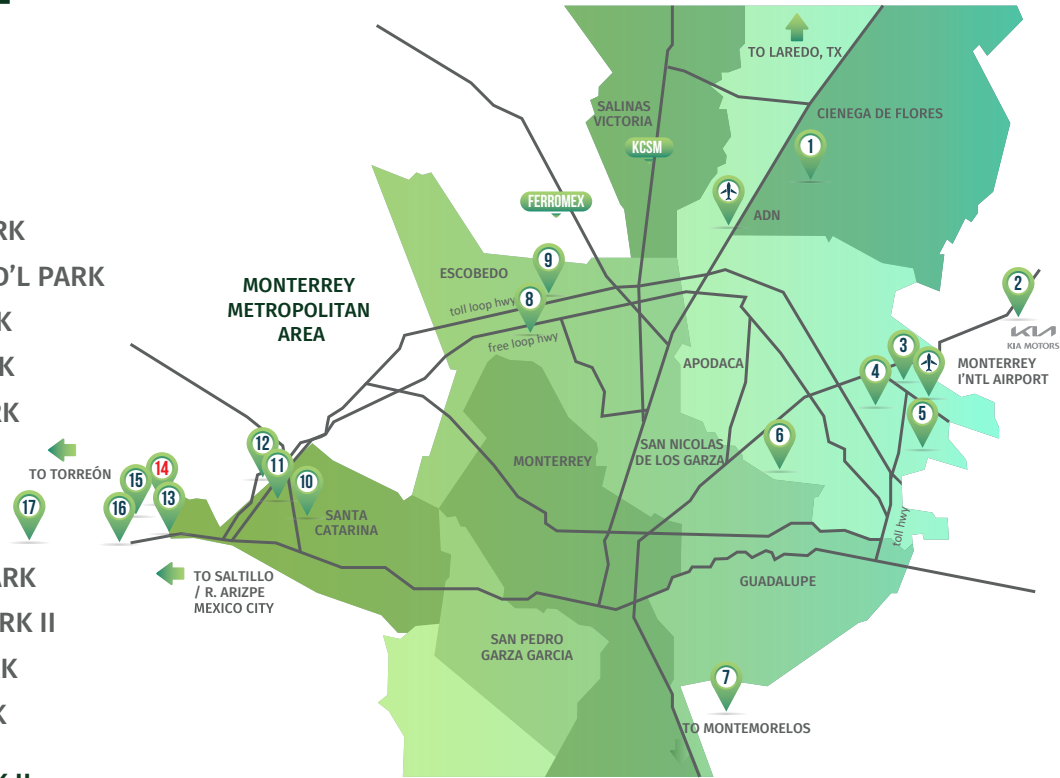

GENERAL LAYOUT

VYNMSA RAMOS ARIZPE INDUSTRIAL PARK II

COORDINADORA Y VERIFICADORA S.A. DE C.V.

NORTHEAST

VYNMSA PARKS

- ▶ 1. VYNMSA NORTH INDUSTRIAL PARK
- ▶ 2. AIRPORT TECHNOLOGY PARK
- ▶ 3. OMA VYNMSA AERO INDUSTRIAL PARK
- ▶ 4. VYNMSA AEROPUERTO APODACA IND'L PARK
- ▶ 5. VYNMSA APODACA INDUSTRIAL PARK
- ▶ 6. VYNMSA MIGUEL ALEMAN IND'L PARK
- ▶ 7. VYNMSA MONTEMORELOS IND'L PARK
(APPROX. 45 MIN DRIVE FROM MONTERREY TO VMIP)
- ▶ 8. VYNMSA ESCOBEDO PARK
- ▶ 9. VYNMSA ESCOBEDO PARK II
- ▶ 10. VYNMSA SANTA CATARINA IND'L PARK
- ▶ 11. VYNMSA SANTA CATARINA IND'L PARK II
- ▶ 12. VYNMSA METROPOLITAN IND'L PARK
- ▶ 13. VYNMSA RAMOS ARIZPE IND'L PARK
(APPROX. 40 MIN DRIVE FROM MTY TO RAMOS ARIZPE)
- ▶ 14. VYNMSA RAMOS ARIZPE IND'L PARK II
- ▶ 15. VYNMSA RAMOS ARIZPE IND'L PARK III
- ▶ 16. VYNMSA RAMOS ARIZPE IND'L PARK IV
- ▶ 17. VYNMSA TORREÓN INDUSTRIAL PARK
(APPROX. 2.50 HR DRIVE FROM RAMOS ARIZPE TO TORREÓN)

BAJIO AREA

VYNMSA PARKS

- ▶ 1. VYNMSA LEON INDUSTRIAL PARK
- ▶ 2. VYNMSA GUANAJUATO PUERTO INTERIOR I
- ▶ 3. VYNMSA GUANAJUATO PUERTO INTERIOR II
- ▶ 4. VYNMSA GUANAJUATO INDUSTRIAL PARK
- ▶ 5. VYNMSA CELAYA INDUSTRIAL PARK
- ▶ 6. VYNMSA APASEO INDUSTRIAL PARK
- ▶ 7. VYNMSA QUERETARO INDUSTRIAL PARK
- ▶ 8. PARQUE INDUSTRIAL QUERETARO PHASE 4
- ▶ 9. VYNMSA SAN LUIS INDUSTRIAL PARK (LOGISTIK II)