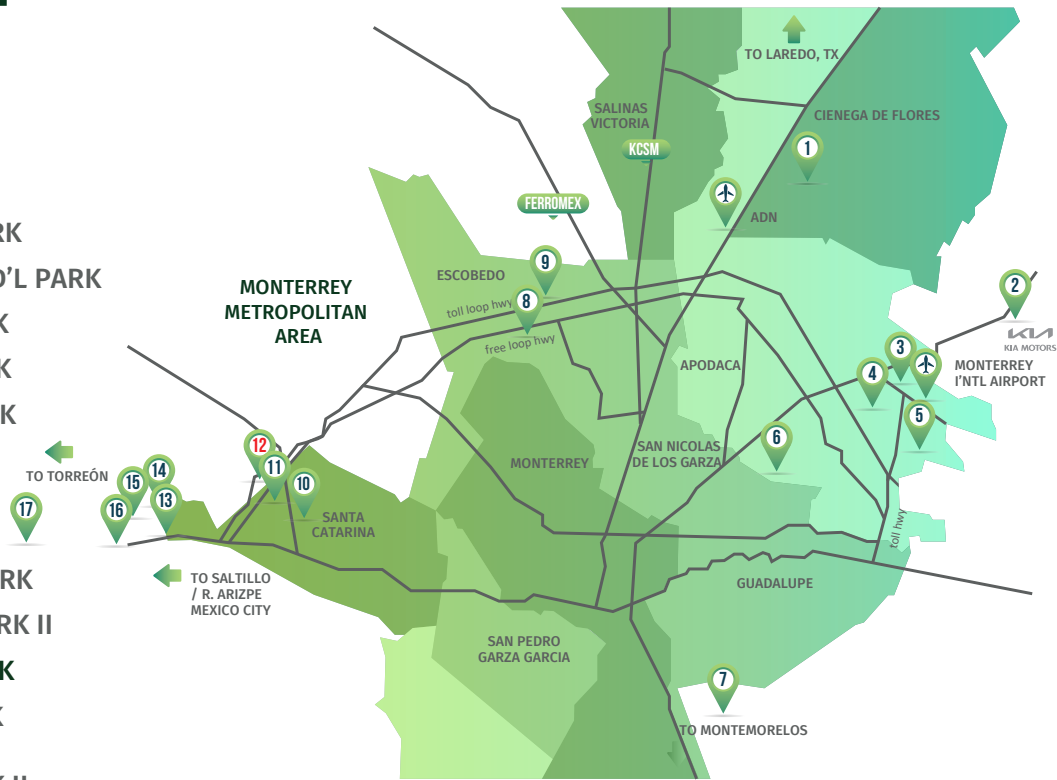

Water (Park Network)

Sewer (Park Network)

Voice & Data

Energy

NORTHEAST

VYNMSA PARKS

- ▶ 1. VYNMSA NORTH INDUSTRIAL PARK
- ▶ 2. AIRPORT TECHNOLOGY PARK
- ▶ 3. OMA VYNMSA AERO INDUSTRIAL PARK
- ▶ 4. VYNMSA AEROPUERTO APODACA IND'L PARK
- ▶ 5. VYNMSA APODACA INDUSTRIAL PARK
- ▶ 6. VYNMSA MIGUEL ALEMAN IND'L PARK
- ▶ 7. VYNMSA MONTEMORELOS IND'L PARK
(APPROX. 45 MIN DRIVE FROM MONTERREY TO VMIP)
- ▶ 8. VYNMSA ESCOBEDO PARK
- ▶ 9. VYNMSA ESCOBEDO PARK II
- ▶ 10. VYNMSA SANTA CATARINA IND'L PARK
- ▶ 11. VYNMSA SANTA CATARINA IND'L PARK II
- ▶ 12. VYNMSA METROPOLITAN IND'L PARK
- ▶ 13. VYNMSA RAMOS ARIZPE IND'L PARK
(APPROX. 40 MIN DRIVE FROM MTY TO RAMOS ARIZPE)
- ▶ 14. VYNMSA RAMOS ARIZPE IND'L PARK II
- ▶ 15. VYNMSA RAMOS ARIZPE IND'L PARK III
- ▶ 16. VYNMSA RAMOS ARIZPE IND'L PARK IV
- ▶ 17. VYNMSA TORREÓN INDUSTRIAL PARK
(APPROX. 2.50 HR DRIVE FROM RAMOS ARIZPE TO TORREÓN)

BAJIO AREA

VYNMSA PARKS

- ▶ 1. VYNMSA LEON INDUSTRIAL PARK
- ▶ 2. VYNMSA GUANAJUATO PUERTO INTERIOR I
- ▶ 3. VYNMSA GUANAJUATO PUERTO INTERIOR II
- ▶ 4. VYNMSA GUANAJUATO INDUSTRIAL PARK
- ▶ 5. VYNMSA CELAYA INDUSTRIAL PARK
- ▶ 6. VYNMSA APASEO INDUSTRIAL PARK
- ▶ 7. VYNMSA QUERETARO INDUSTRIAL PARK
- ▶ 8. PARQUE INDUSTRIAL QUERETARO PHASE 4
- ▶ 9. VYNMSA SAN LUIS INDUSTRIAL PARK (LOGISTIK II)

45 AUTOMOTIVE CORRIDOR HWY **57** NAFTA HIGHWAY