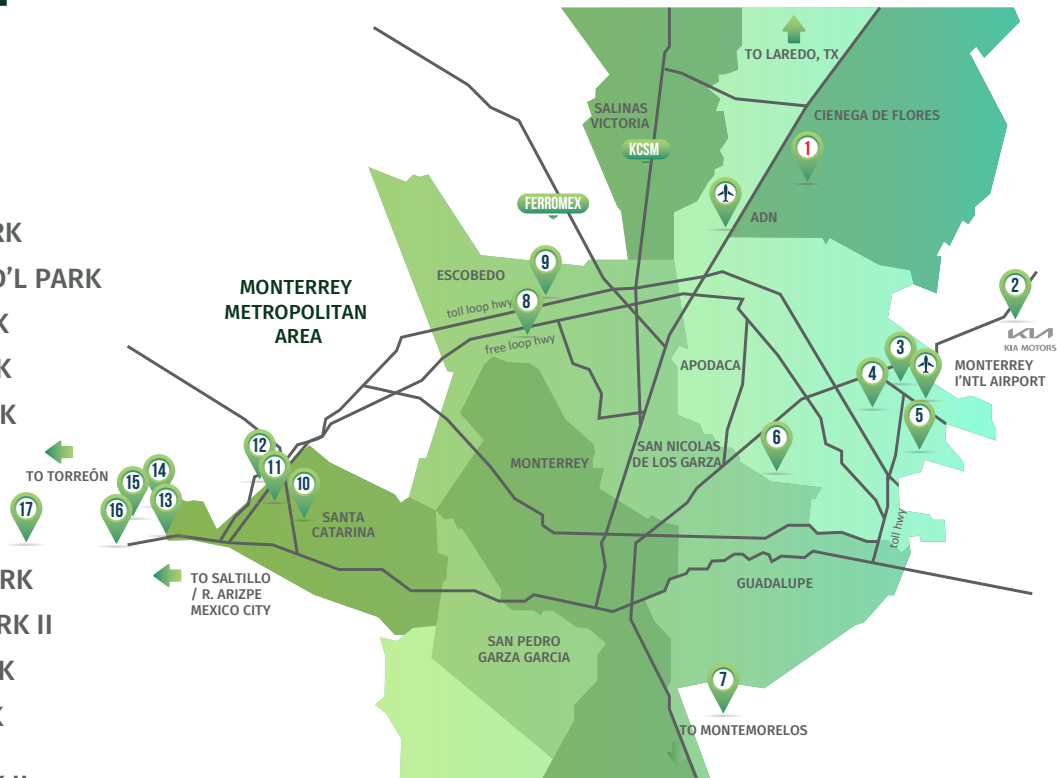

10 km = 6.5 miles

Queretaro

160 km = 100 miles

Mexico City

370 km = 230 miles

Saltillo | Ramos Arizpe

610 km = 380 miles

Monterrey

675 km = 420 miles

McAllen, TX | Reynosa City

835 km = 520 miles

PARK

INFRASTRUCTURE:

Water (Park Network)

Sewer (Park Network)

Voice & Data

Energy

CCTV (24/7)

GENERAL LAYOUT

VYNMSA GUANAJUATO

PUERTO INTERIOR II

NORTHEAST

VYNMSA PARKS

- ▶ 1. VYNMSA NORTH INDUSTRIAL PARK
- ▶ 2. AIRPORT TECHNOLOGY PARK
- ▶ 3. OMA VYNMSA AERO INDUSTRIAL PARK
- ▶ 4. VYNMSA AEROPUERTO APODACA IND'L PARK
- ▶ 5. VYNMSA APODACA INDUSTRIAL PARK
- ▶ 6. VYNMSA MIGUEL ALEMAN IND'L PARK
- ▶ 7. VYNMSA MONTEMORELOS IND'L PARK
(APPROX. 45 MIN DRIVE FROM MONTERREY TO VMIP)
- ▶ 8. VYNMSA ESCOBEDO PARK
- ▶ 9. VYNMSA ESCOBEDO PARK II
- ▶ 10. VYNMSA SANTA CATARINA IND'L PARK
- ▶ 11. VYNMSA SANTA CATARINA IND'L PARK II
- ▶ 12. VYNMSA METROPOLITAN IND'L PARK
- ▶ 13. VYNMSA RAMOS ARIZPE IND'L PARK
(APPROX. 40 MIN DRIVE FROM MTY TO RAMOS ARIZPE)
- ▶ 14. VYNMSA RAMOS ARIZPE IND'L PARK II
- ▶ 15. VYNMSA RAMOS ARIZPE IND'L PARK III
- ▶ 16. VYNMSA RAMOS ARIZPE IND'L PARK IV
- ▶ 17. VYNMSA TORREÓN INDUSTRIAL PARK
(APPROX. 2.50 HR DRIVE FROM RAMOS ARIZPE TO TORREÓN)

BAJIO AREA

VYNMSA PARKS

- ▶ 1. VYNMSA LEON INDUSTRIAL PARK
- ▶ 2. VYNMSA GUANAJUATO PUERTO INTERIOR I
- ▶ 3. VYNMSA GUANAJUATO PUERTO INTERIOR II
- ▶ 4. VYNMSA GUANAJUATO INDUSTRIAL PARK
- ▶ 5. VYNMSA CELAYA INDUSTRIAL PARK
- ▶ 6. VYNMSA APASEO INDUSTRIAL PARK
- ▶ 7. VYNMSA QUERETARO INDUSTRIAL PARK
- ▶ 8. PARQUE INDUSTRIAL QUERETARO PHASE 4
- ▶ 9. VYNMSA SAN LUIS INDUSTRIAL PARK (LOGISTIK II)