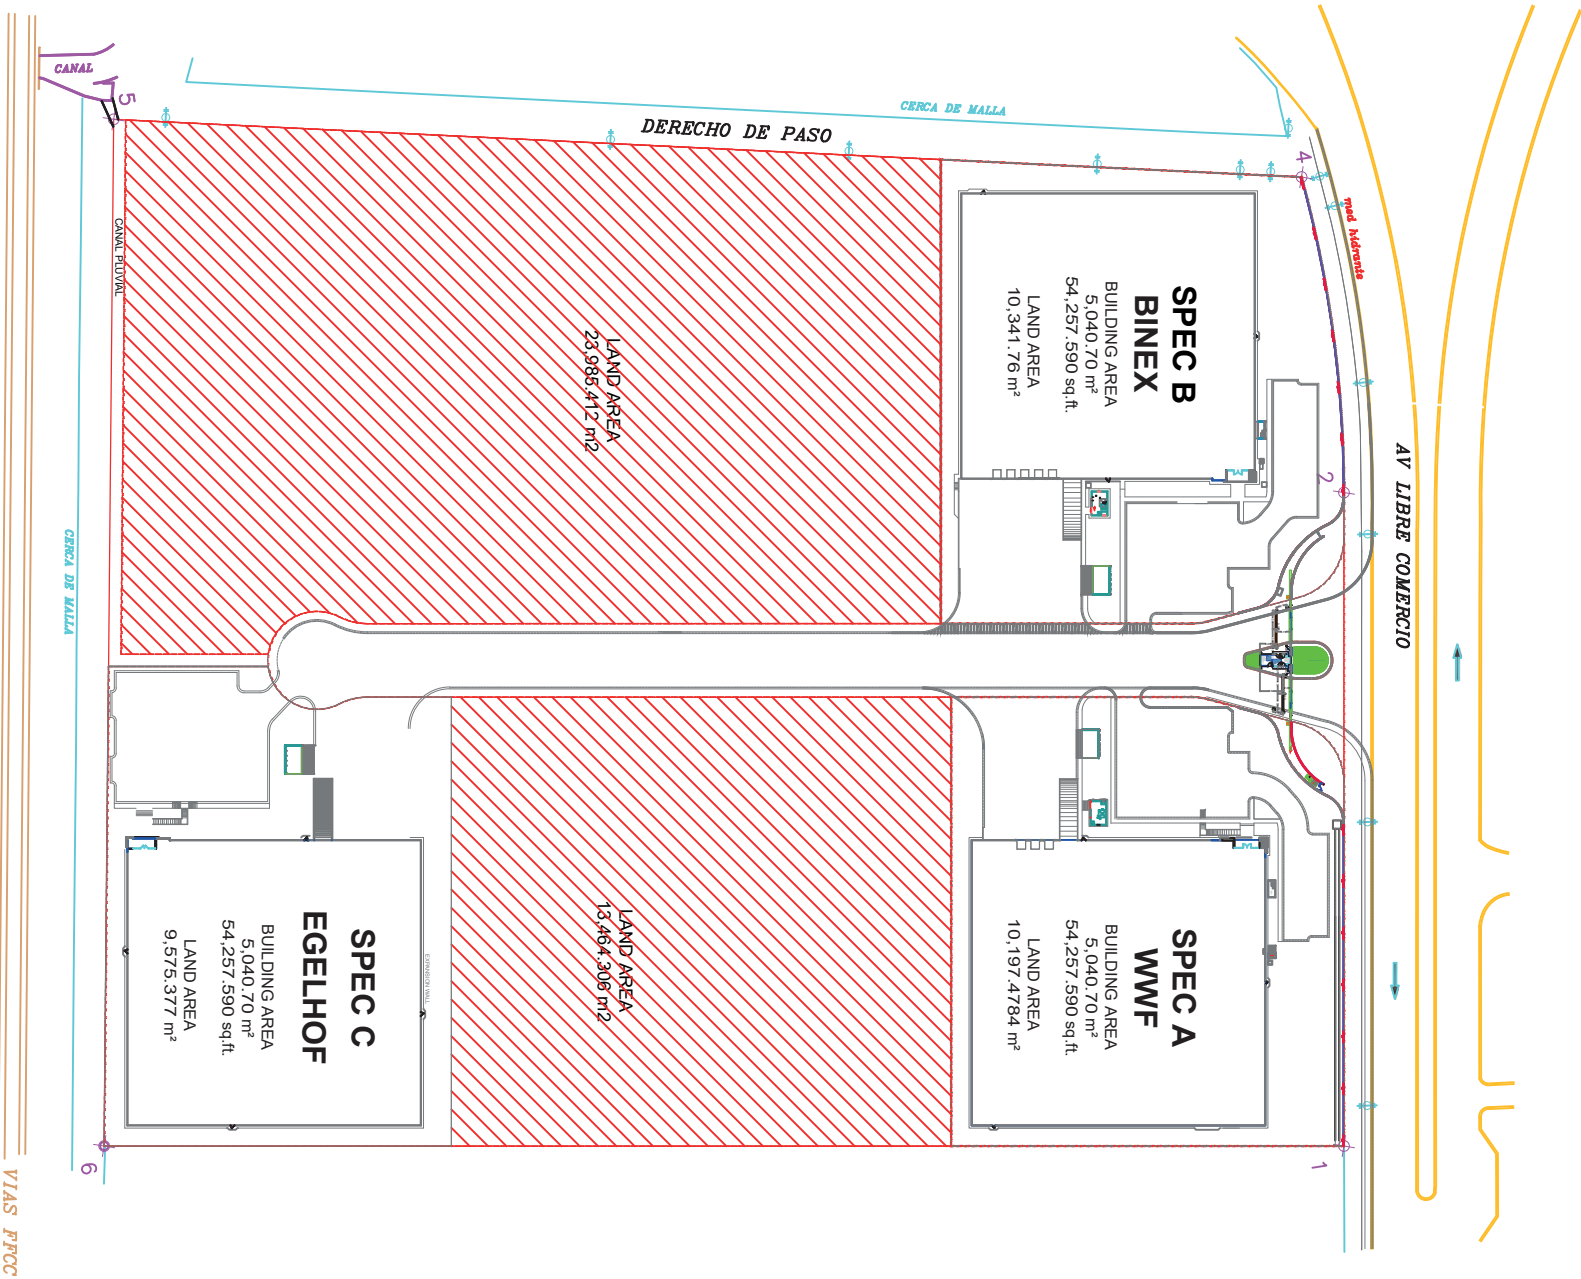

Energy

CCTV (24/7)

GENERAL LAYOUT

VYNMSA GUANAJUATO

PUERTO INTERIOR II

NORTHEAST

VYNMSA PARKS

- ▶ 1. VYNMSA NORTH INDUSTRIAL PARK
- ▶ 2. AIRPORT TECHNOLOGY PARK
- ▶ 3. OMA VYNMSA AERO INDUSTRIAL PARK
- ▶ 4. VYNMSA AEROPUERTO APODACA IND'L PARK
- ▶ 5. VYNMSA APODACA INDUSTRIAL PARK
- ▶ 6. VYNMSA MIGUEL ALEMAN IND'L PARK
- ▶ 7. VYNMSA MONTEMORELOS IND'L PARK
(APPROX. 45 MIN DRIVE FROM MONTERREY TO VMIP)
- ▶ 8. VYNMSA ESCOBEDO PARK
- ▶ 9. VYNMSA ESCOBEDO PARK II
- ▶ 10. VYNMSA SANTA CATARINA IND'L PARK
- ▶ 11. VYNMSA SANTA CATARINA IND'L PARK II
- ▶ 12. VYNMSA METROPOLITAN IND'L PARK
- ▶ 13. VYNMSA RAMOS ARIZPE IND'L PARK
(APPROX. 40 MIN DRIVE FROM MTY TO RAMOS ARIZPE)
- ▶ 14. VYNMSA RAMOS ARIZPE IND'L PARK II
- ▶ 15. VYNMSA RAMOS ARIZPE IND'L PARK III
- ▶ 16. VYNMSA RAMOS ARIZPE IND'L PARK IV
- ▶ 17. VYNMSA TORREÓN INDUSTRIAL PARK
(APPROX. 2.50 HR DRIVE FROM RAMOS ARIZPE TO TORREÓN)

BAJIO AREA

VYNMSA PARKS

- ▶ 1. VYNMSA LEON INDUSTRIAL PARK
- ▶ 2. VYNMSA GUANAJUATO PUERTO INTERIOR I
- ▶ 3. VYNMSA GUANAJUATO PUERTO INTERIOR II
- ▶ 4. VYNMSA GUANAJUATO INDUSTRIAL PARK
- ▶ 5. VYNMSA CELAYA INDUSTRIAL PARK
- ▶ 6. VYNMSA APASEO INDUSTRIAL PARK
- ▶ 7. VYNMSA QUERETARO INDUSTRIAL PARK
- ▶ 8. PARQUE INDUSTRIAL QUERETARO PHASE 4
- ▶ 9. VYNMSA SAN LUIS INDUSTRIAL PARK (LOGISTIK II)