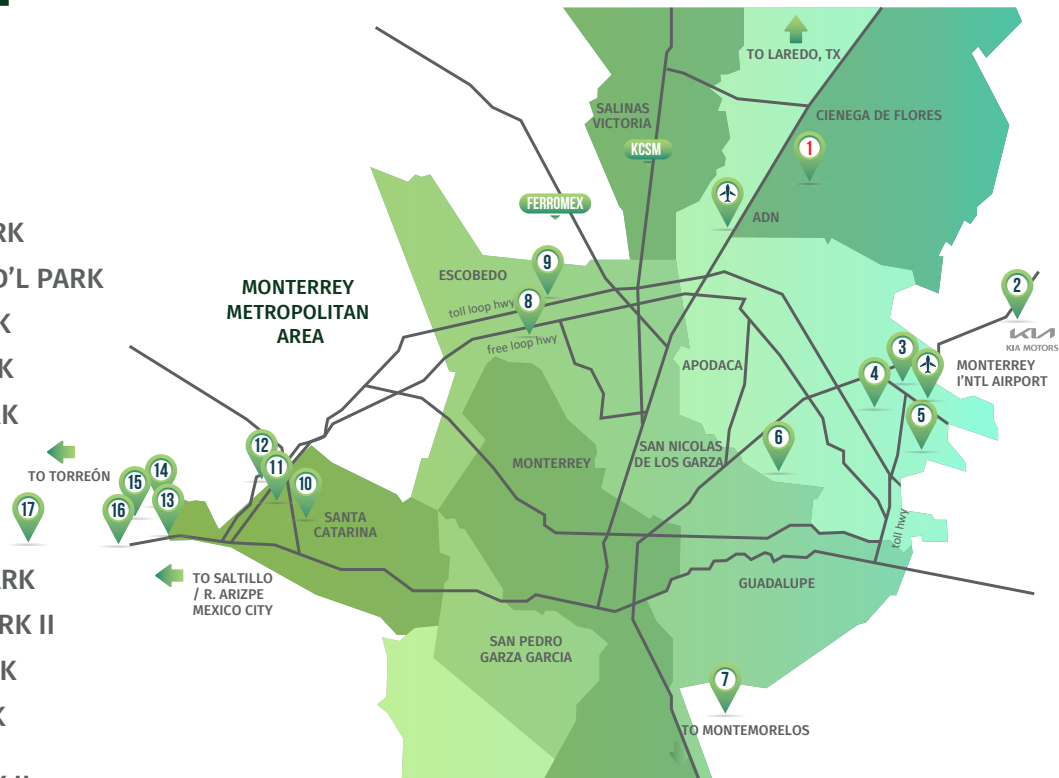

# GENERAL LAYOUT

VYNMSA GUANAJUATO

PUERTO INTERIOR I

AVE. MINERAL DE GUADALUPE

# NORTHEAST

## VYNMSA PARKS

- ▶ 1. VYNMSA NORTH INDUSTRIAL PARK
- ▶ 2. AIRPORT TECHNOLOGY PARK
- ▶ 3. OMA VYNMSA AERO INDUSTRIAL PARK
- ▶ 4. VYNMSA AEROPUERTO APODACA IND'L PARK
- ▶ 5. VYNMSA APODACA INDUSTRIAL PARK
- ▶ 6. VYNMSA MIGUEL ALEMAN IND'L PARK
- ▶ 7. VYNMSA MONTEMORELOS IND'L PARK  
(APPROX. 45 MIN DRIVE FROM MONTERREY TO VMIP)
- ▶ 8. VYNMSA ESCOBEDO PARK
- ▶ 9. VYNMSA ESCOBEDO PARK II
- ▶ 10. VYNMSA SANTA CATARINA IND'L PARK
- ▶ 11. VYNMSA SANTA CATARINA IND'L PARK II
- ▶ 12. VYNMSA METROPOLITAN IND'L PARK
- ▶ 13. VYNMSA RAMOS ARIZPE IND'L PARK  
(APPROX. 40 MIN DRIVE FROM MTY TO RAMOS ARIZPE)
- ▶ 14. VYNMSA RAMOS ARIZPE IND'L PARK II
- ▶ 15. VYNMSA RAMOS ARIZPE IND'L PARK III
- ▶ 16. VYNMSA RAMOS ARIZPE IND'L PARK IV
- ▶ 17. VYNMSA TORREÓN INDUSTRIAL PARK  
(APPROX. 2.50 HR DRIVE FROM RAMOS ARIZPE TO TORREÓN)

# BAJIO AREA